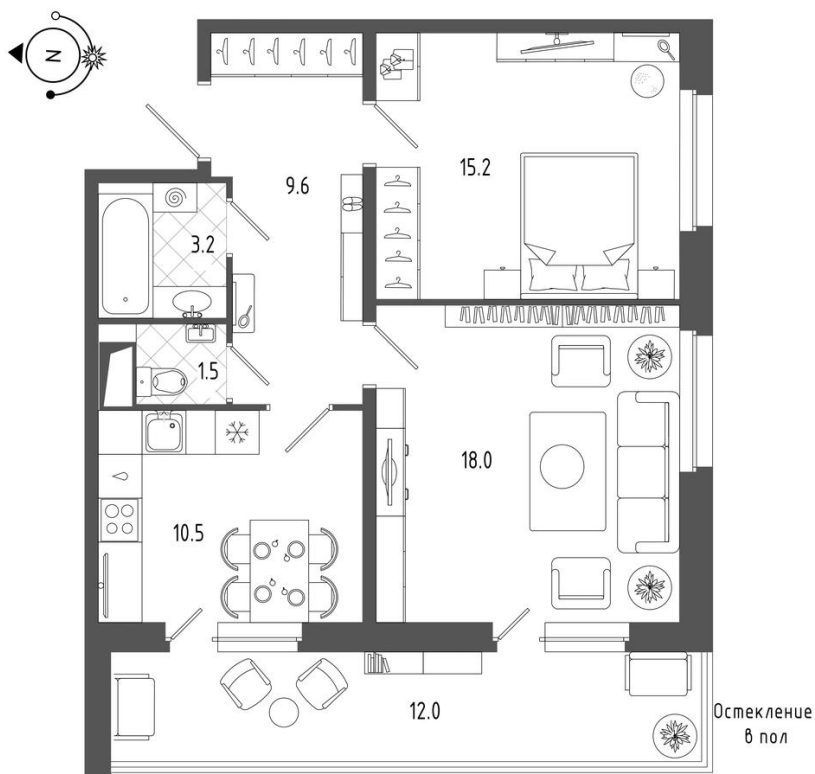

Двухкомнатная № 34

4 квартал 2022

Общая площадь	Этаж	Корпус
0,00 м²	6	ЖК «Московские ворота II», этап 1
Кухня	Отделка	Секция
0,00 м²	Нет	Парадная 1

Цена при 100% оплате

₽

Цена по прайсу

₽

Предложение актуально на 25.01.2022, 23:52

Предложение не является публичной офертой, размеры являются приблизительными и могут отличаться от фактических