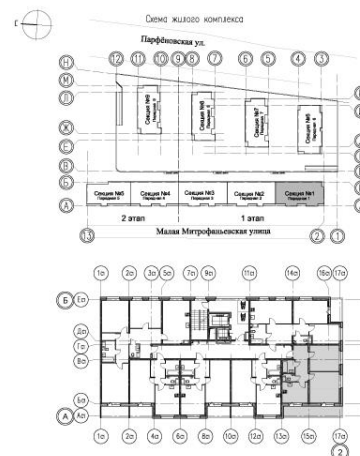

Двухкомнатная № 34

4 квартал 2022

Общая площадь	Этаж	Корпус
0,00 м²	6	ЖК «Московские ворота II», этап 1
Кухня	Отделка	Секция
0,00 м²	Нет	Парадная 1

Цена при 100% оплате

₽

Цена по прайсу

₽

Предложение актуально на 25.01.2022, 23:52

Предложение не является публичной офертой, размеры являются приблизительными и могут отличаться от фактических