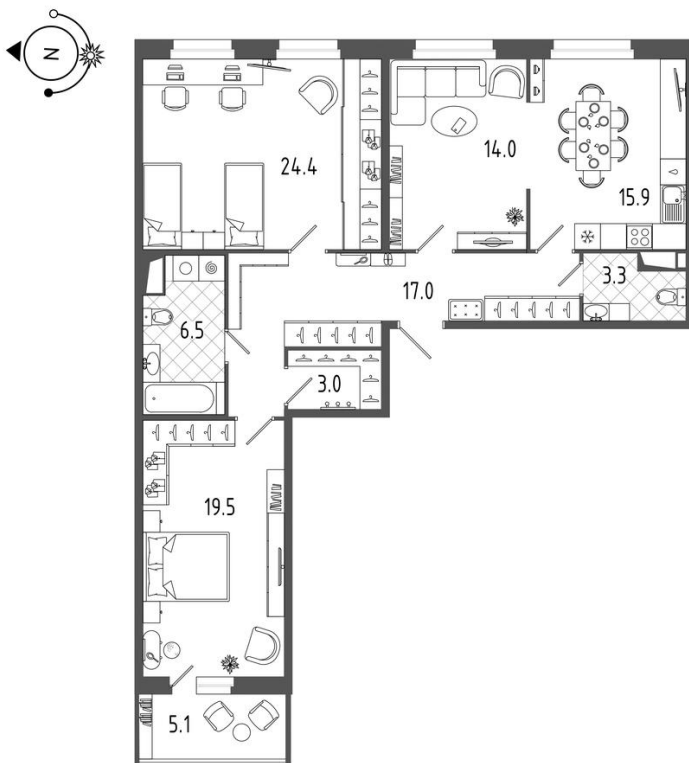

4 квартал 2022

Общая площадь	Этаж	Корпус
106,20 м²	2	ЖК «Московские ворота II», этап 1
Кухня	Отделка	Секция
15,90 м²	Нет	Парадная 2

Цена при 100% оплате

21 714 471 Р

Цена по прайсу

24 127 190 Р

Предложение актуально на 26.06.2022, 1:51