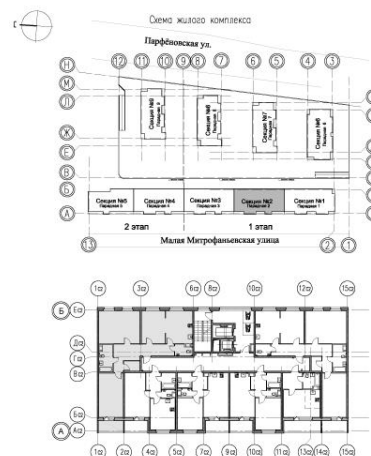

4 квартал 2022

Общая площадь	Этаж	Корпус
106,20 м²	2	ЖК «Московские ворота II», этап 1
Кухня	Отделка	Секция
15,90 м²	Нет	Парадная 2

Цена при 100% оплате

21 714 471 Р

Цена по прайсу

24 127 190 Р

Предложение актуально на 26.06.2022, 1:51