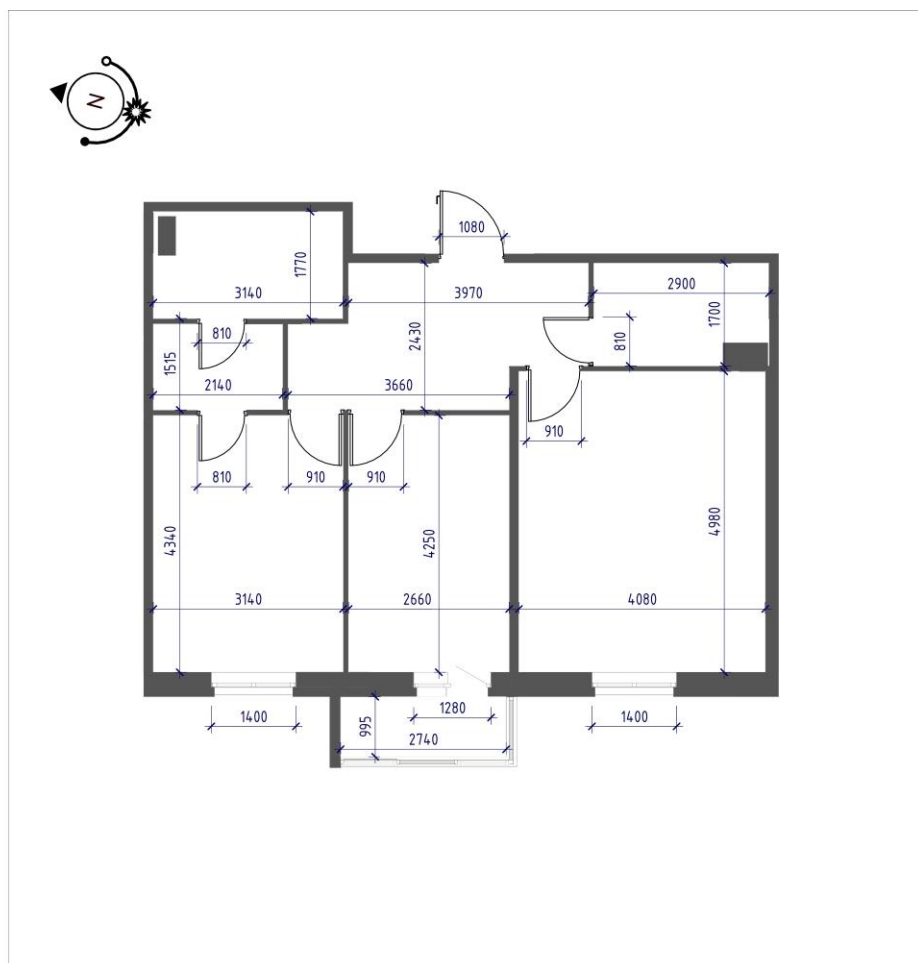

Дом сдан

| | | |
|----------------------------|---------------------|-----------------------------------|
| Общая площадь | Этаж | Корпус |
| 0,00 м² | 8 | ЖК iLona, этап 1, корпус 3 |
| Кухня | Отделка | Секция |
| 20,10 м² | Предчистовая | Секция №3 |

Цена при 100% оплате

Р

Цена по прайсу

Р

Предложение актуально на 27.09.2023, 3:51

| | | |
|----|-------------|----------------------|
| 1. | балкон | 2,67 м ² |
| 2. | комната | 11,00 м ² |
| 3. | комната | 13,40 м ² |
| 4. | санузел | 4,70 м ² |
| 5. | Коридор | 10,00 м ² |
| 6. | Кухня | 20,10 м ² |
| 7. | санузел | 5,40 м ² |
| 8. | гардеробная | 3,00 м ² |