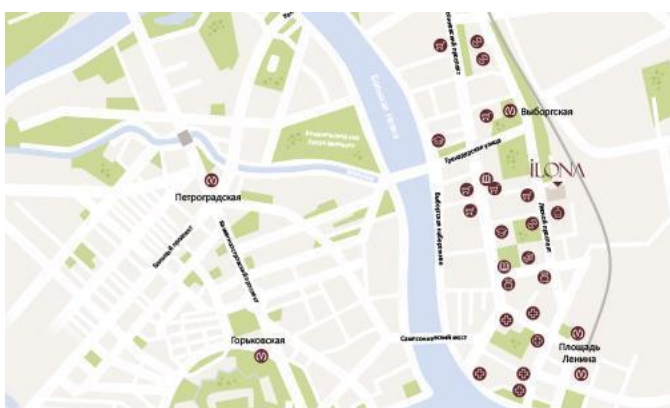

8 (812) 380-05-25

spb-office@etalongroup.com

Региональные представительства

8 (800) 100-61-85 (звонок по РФ бесплатный)

region@etalongroup.com

İLONA

İLONA новый жилой комплекс класса бизнес-лайт от Группы «Эталон» расположен в исторической части города, в Калининском районе. На пересечении Нейшлотского переуллка и Лесного проспекта. Жилой комплекс спроектирован с учётом всех требований времени: здания переменной этажности — от 5 до 10 этажей прекрасно впишутся в сложившуюся историческую застройку, а небольшое число квартир гарантирует комфортность проживания и добрососедские отношения будущих жителей.

МЕСТОПОЛОЖЕНИЕ

Пешком:

- 700 м ст. м «Выборгская»
- 700 м Сампсониевского сада
- 780 м Выборгский сад
- 20 минут Ботанический сад
- 10 минут Выборгская набережная

На автомобиле:

- 12 минут Елагин остров (ЦПКИО)
- 20 мин до исторического центра (Невский пр., пл. Восстания, Московский вокзал)