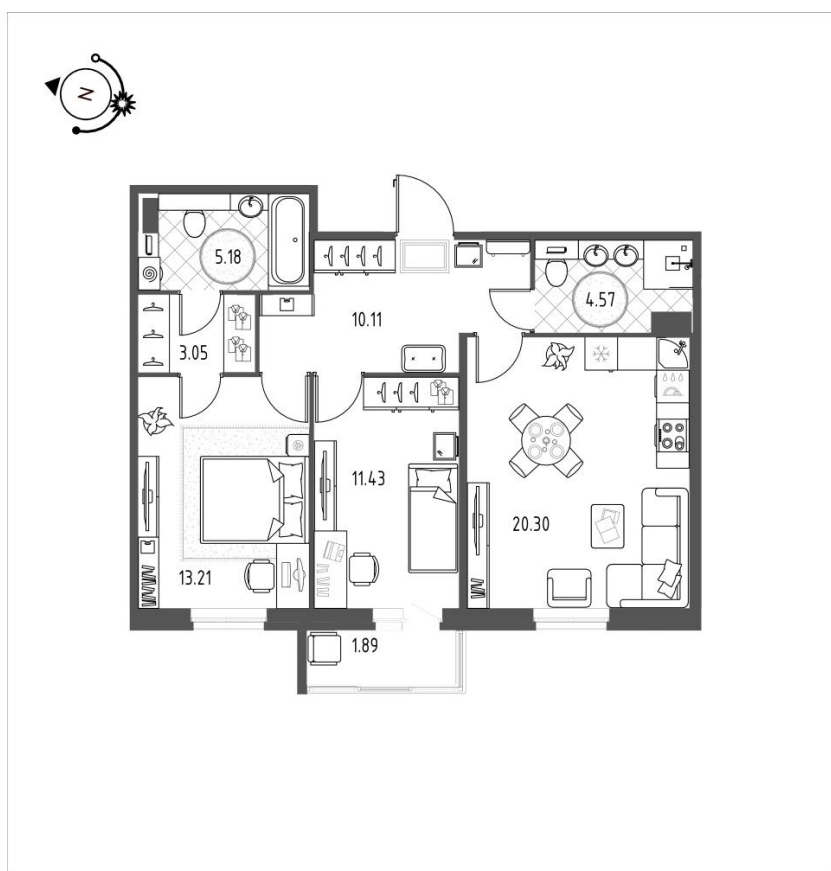

Дом сдан

| | | |
|----------------------------|---------------------|-----------------------------------|
| Общая площадь | Этаж | Корпус |
| 0,00 м² | 8 | ЖК iLona, этап 1, корпус 3 |
| Кухня | Отделка | Секция |
| 20,10 м² | Предчистовая | Секция №3 |

Цена при 100% оплате

Р

Цена по прайсу

Р

Предложение актуально на 27.09.2023, 3:51

| | | |
|----|-------------|----------------------|
| 1. | балкон | 2,67 м ² |
| 2. | комната | 11,00 м ² |
| 3. | комната | 13,40 м ² |
| 4. | санузел | 4,70 м ² |
| 5. | Коридор | 10,00 м ² |
| 6. | Кухня | 20,10 м ² |
| 7. | санузел | 5,40 м ² |
| 8. | гардеробная | 3,00 м ² |