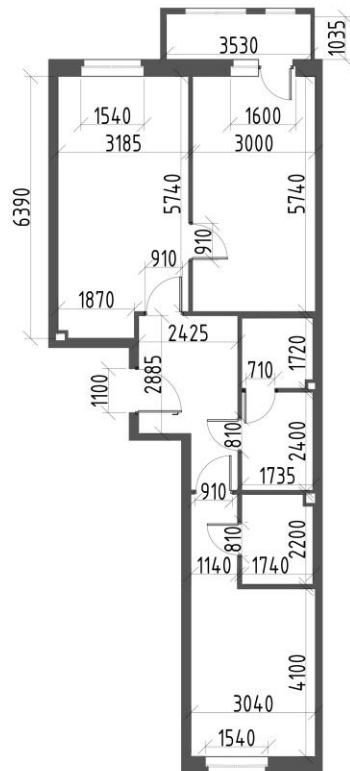

Дом сдан

Общая площадь	Этаж	Корпус
71,70 м²	5	ЖК Wellamo
Кухня	Отделка	Секция
19,70 м²	Предчистовая	Секция №1

Предложение актуально на 03.03.2024, 6:37

Цена при 100% оплате

21 574 155 Р

Цена по прайсу

24 240 624 Р

Стоимость отделки:

Комфорт холодный

2 581 200 Р

Стандарт

1 684 950 Р

1.	балкон	3,67 м ²
2.	санузел	3,40 м ²
3.	санузел	4,40 м ²
4.	Сауна	2,90 м ²
5.	Коридор	8,50 м ²
6.	комната	16,90 м ²
7.	Кухня	19,70 м ²
8.	комната	14,80 м ²