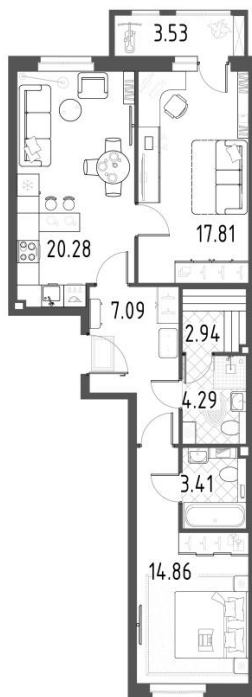

Дом сдан

Общая площадь	Этаж	Корпус
71,70 м²	5	ЖК Wellamo
Кухня	Отделка	Секция
19,70 м²	Предчистовая	Секция №1

Предложение актуально на 03.03.2024, 6:37

Цена при 100% оплате

21 574 155 Р

Цена по прайсу

24 240 624 Р

Стоимость отделки:

Комфорт холодный

2 581 200 Р

Стандарт

1 684 950 Р

1.	балкон	3,67 м ²
2.	санузел	3,40 м ²
3.	санузел	4,40 м ²
4.	Сауна	2,90 м ²
5.	Коридор	8,50 м ²
6.	комната	16,90 м ²
7.	Кухня	19,70 м ²
8.	комната	14,80 м ²