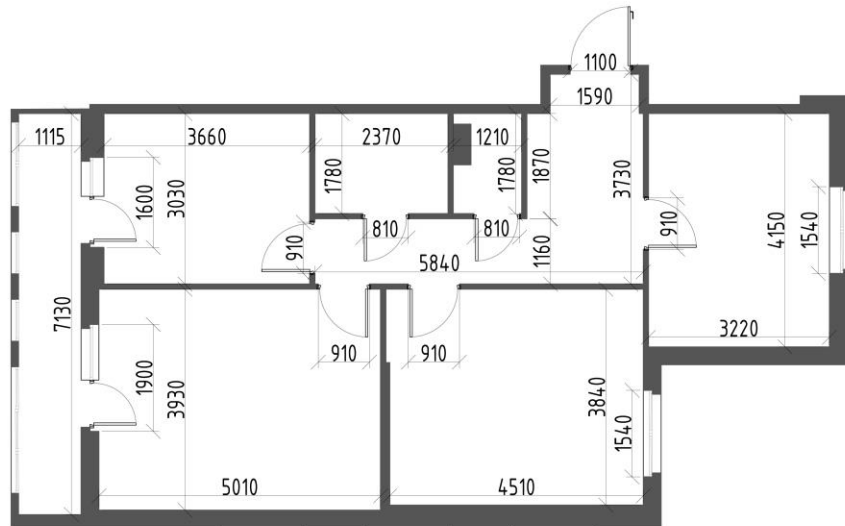

Дом сдан

Общая площадь	Этаж	Корпус
0,00 м²	6	ЖК Wellamo
Кухня	Отделка	Секция
11,10 м²	Предчистовая	Секция №1

Цена при 100% оплате

₽

Цена по прайсу

₽

Предложение актуально на 27.09.2023, 4:37

1.	Балкон	7,33 м²
2.	Коридор	11,60 м²
3.	С у	4,20 м²
4.	С у	2,00 м²
5.	Комната	13,20 м²
6.	Комната	17,30 м²
7.	Кухня	11,10 м²
8.	Комната	19,60 м²