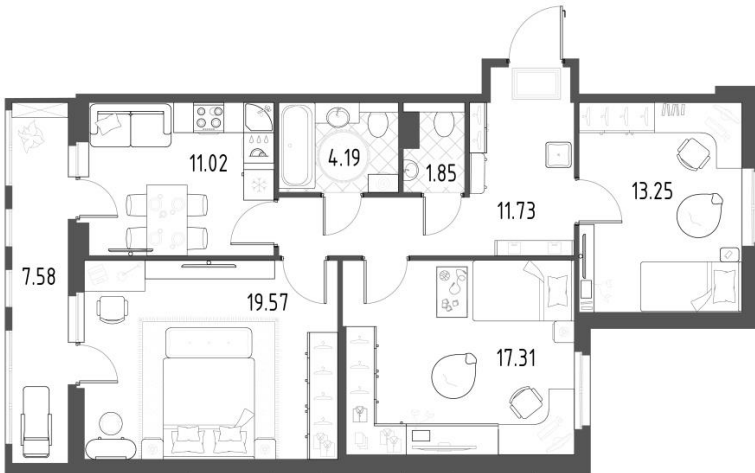

Дом сдан

Общая площадь	Этаж	Корпус
0,00 м²	6	ЖК Wellamo
Кухня	Отделка	Секция
11,10 м²	Предчистовая	Секция №1

Цена при 100% оплате

₽

Цена по прайсу

₽

Предложение актуально на 27.09.2023, 4:37

1.	Балкон	7,33 м²
2.	Коридор	11,60 м²
3.	С у	4,20 м²
4.	С у	2,00 м²
5.	Комната	13,20 м²
6.	Комната	17,30 м²
7.	Кухня	11,10 м²
8.	Комната	19,60 м²