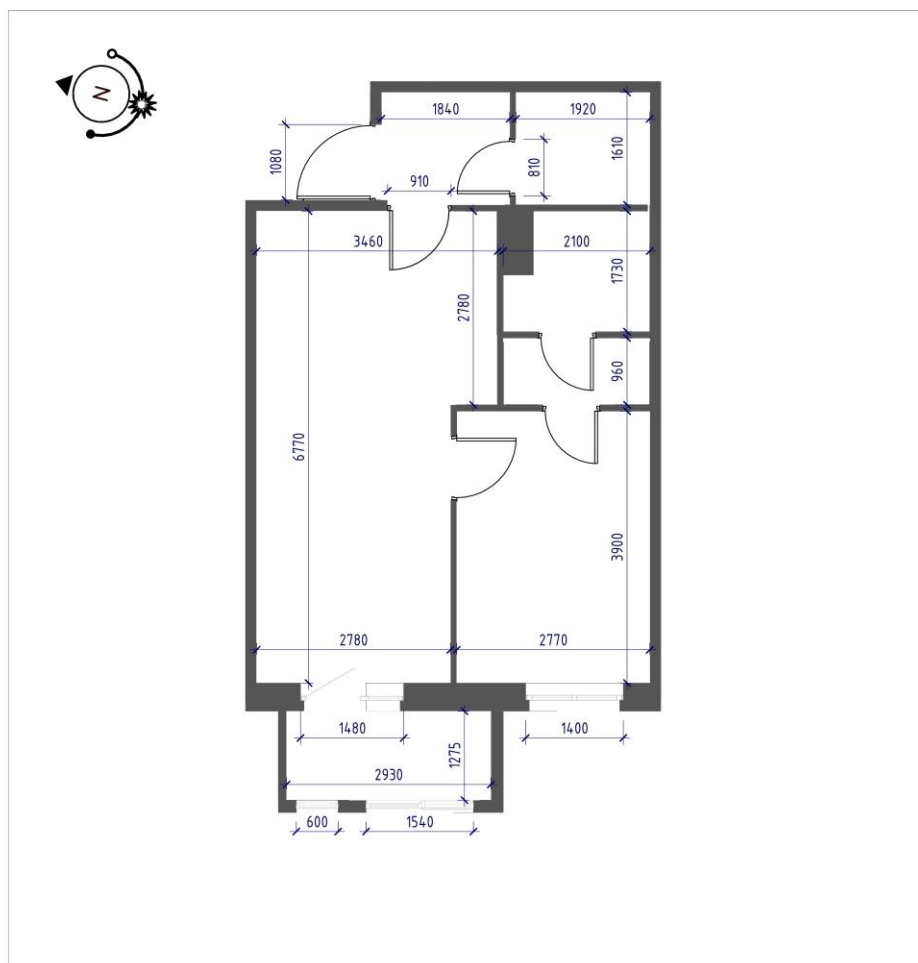

Общая площадь	Этаж	Корпус
0,00 м²	7	ЖК iLona, этап 2, корпус 1
Кухня	Отделка	Секция
20,68 м²	Предчистовая	Секция №2

Цена при 100% оплате

Р

Цена по прайсу

Р

Предложение актуально на 27.09.2023, 6:00

Санкт-Петербург

8 (800) 511-54-71 (звонок по РФ бесплатный)

spb-office@etalongroup.com
Региональные представительства

8 (800) 100-61-85 (звонок по РФ бесплатный)

region@etalongroup.com

- | | | |
|----|---------------|----------------------|
| 1. | Жилая комната | 10,80 м ² |
| 2. | Санузел | 3,28 м ² |
| 3. | Кухня | 20,68 м ² |
| 4. | Санузел | 3,09 м ² |
| 5. | Гардероб | 2,02 м ² |
| 6. | Коридор | 2,95 м ² |
| 7. | Балкон | 3,72 м ² |