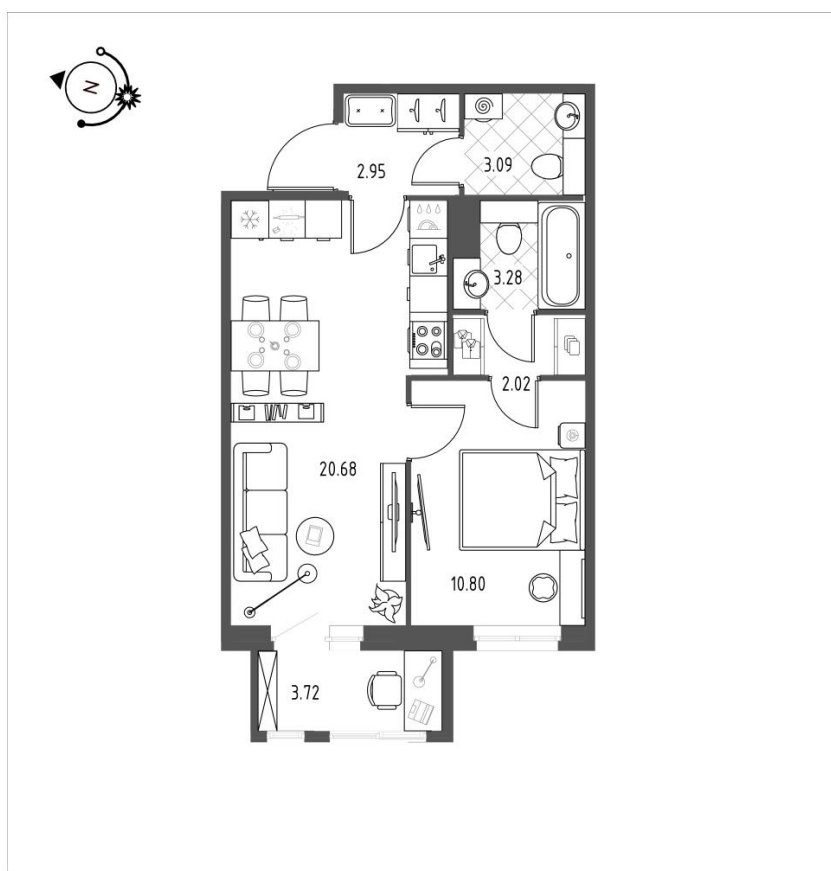

Общая площадь	Этаж	Корпус
0,00 м²	7	ЖК iLona, этап 2, корпус 1
Кухня	Отделка	Секция
20,68 м²	Предчистовая	Секция №2

Цена при 100% оплате

Р

Цена по прайсу

Р

Предложение актуально на 27.09.2023, 6:00

Санкт-Петербург

8 (800) 511-54-71 (звонок по РФ бесплатный)

spb-office@etalongroup.com
Региональные представительства

8 (800) 100-61-85 (звонок по РФ бесплатный)

region@etalongroup.com

- | | | |
|----|---------------|----------------------|
| 1. | Жилая комната | 10,80 м ² |
| 2. | Санузел | 3,28 м ² |
| 3. | Кухня | 20,68 м ² |
| 4. | Санузел | 3,09 м ² |
| 5. | Гардероб | 2,02 м ² |
| 6. | Коридор | 2,95 м ² |
| 7. | Балкон | 3,72 м ² |