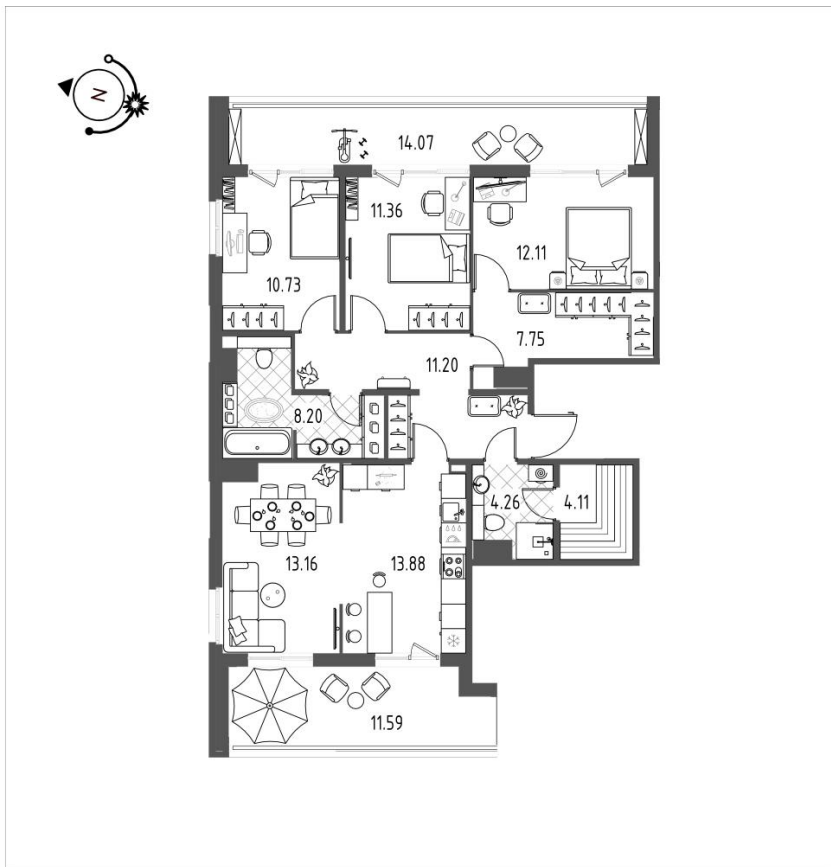

Дом сдан

Общая площадь	Этаж	Корпус
103,80 м²	9	ЖК iLona, этап 2, корпус 1
Кухня	Отделка	Секция
13,70 м²	Предчистовая	Секция №2
Предложение актуально на 04.08.2024, 15:20		

Цена при 100% оплате

33 537 464 Р

Цена по прайсу

36 453 765 Р

Стоимость отделки:

Комфорт холодный

3 736 800 Р

Стандарт

2 439 300 Р

1.	санузел	4,90 м²	11.	Терраса	13,67 м²
2.	санузел	4,40 м²	12.	Терраса	11,67 м²
3.	Сауна	4,30 м²	13.	санузел	3,20 м²
4.	комната	11,40 м²			
5.	комната	10,60 м²			
6.	комната	13,00 м²			
7.	гардеробная	7,60 м²			
8.	Коридор	11,10 м²			
9.	Кухня	13,70 м²			
10.	комната	12,00 м²			