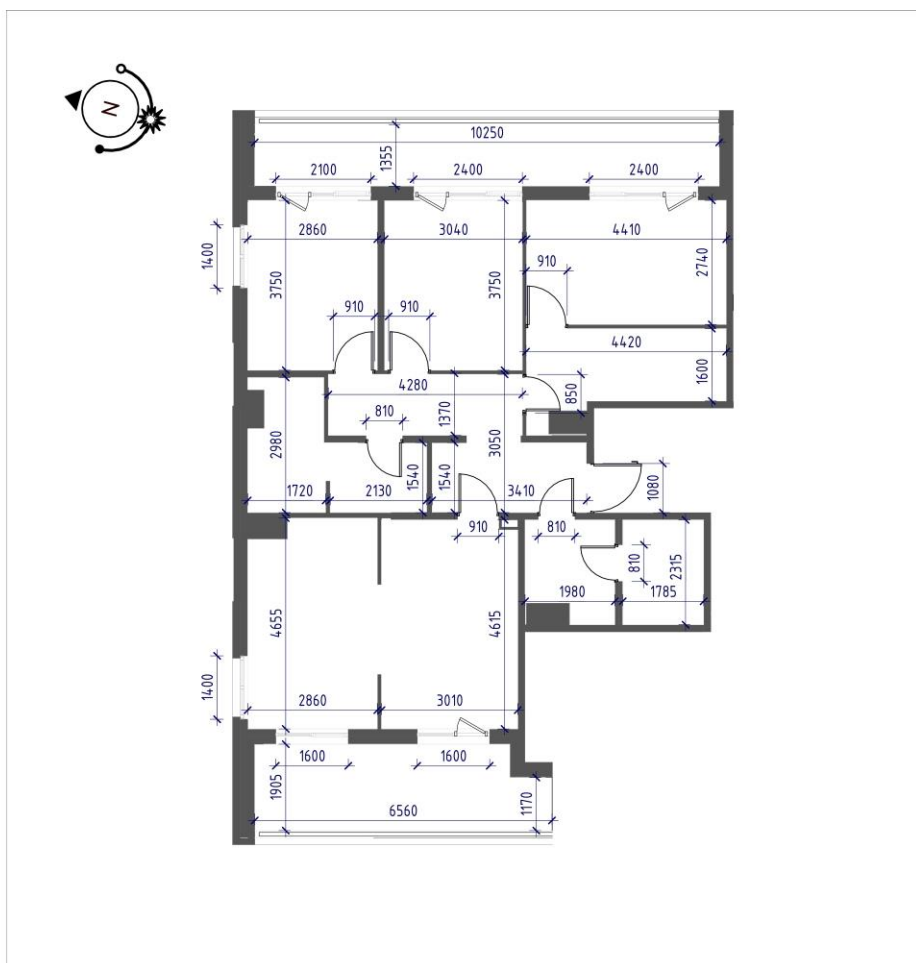

Дом сдан

Общая площадь	Этаж	Корпус
103,80 м²	9	ЖК iLona, этап 2, корпус 1
Кухня	Отделка	Секция
13,70 м²	Предчистовая	Секция №2
Предложение актуально на 04.08.2024, 15:20		

Цена при 100% оплате

33 537 464 Р

Цена по прайсу

36 453 765 Р

Стоимость отделки:

Комфорт холодный

3 736 800 Р

Стандарт

2 439 300 Р

1.	санузел	4,90 м²	11.	Терраса	13,67 м²
2.	санузел	4,40 м²	12.	Терраса	11,67 м²
3.	Сауна	4,30 м²	13.	санузел	3,20 м²
4.	комната	11,40 м²			
5.	комната	10,60 м²			
6.	комната	13,00 м²			
7.	гардеробная	7,60 м²			
8.	Коридор	11,10 м²			
9.	Кухня	13,70 м²			
10.	комната	12,00 м²			