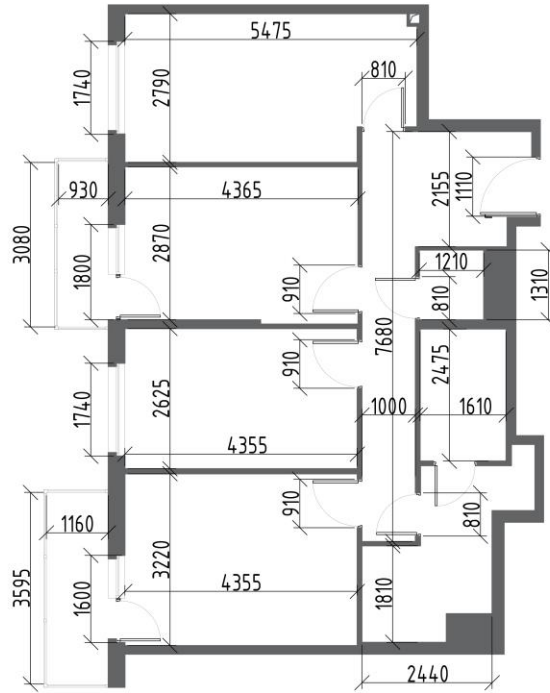

Предложение не является публичной офертой, размеры являются приблизительными и могут отличаться от фактических