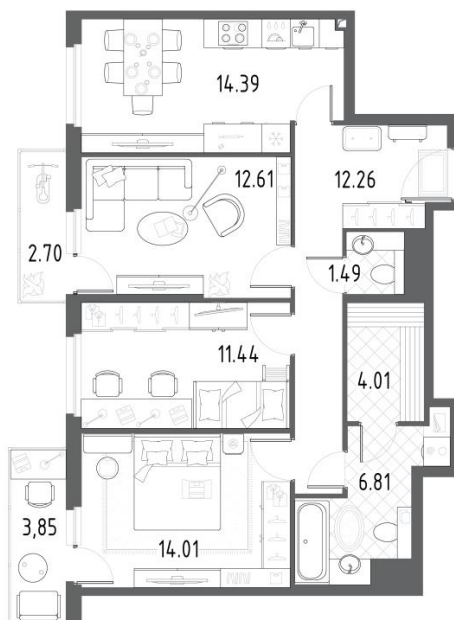

Трехкомнатная IDN 241 / № 515

Дом сдан

Общая площадь	Этаж	Корпус
0,00 м²	22	Новоорловский, корпус 1-3-2/2
Кухня	Отделка	Секция
0,00 м²	Без отделки	Секция №1

Цена при 100% оплате

₽

Цена по прайсу

₽

Предложение актуально на 27.09.2023, 5:22