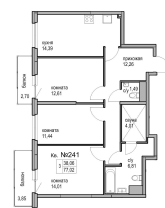

Трехкомнатная IDN 241 / № 515

Дом сдан

Общая площадь	Этаж	Корпус
0,00 м²	22	Новоорловский, корпус 1-3-2/2
Кухня	Отделка	Секция
0,00 м²	Без отделки	Секция №1

Цена при 100% оплате

₽

Цена по прайсу

₽

Предложение актуально на 27.09.2023, 5:22