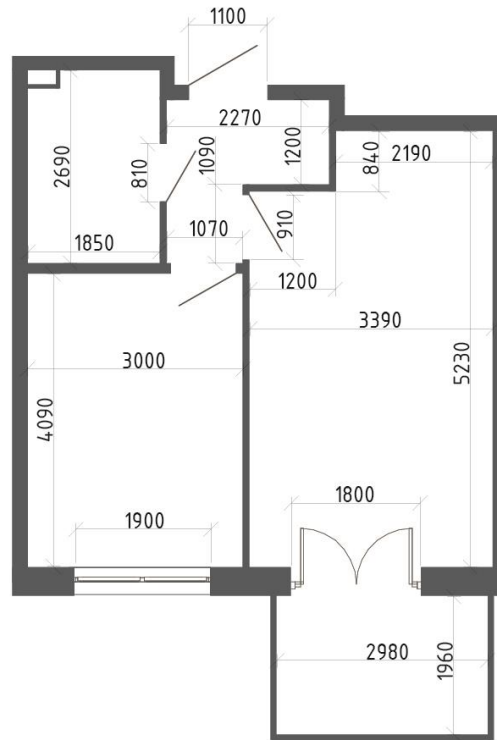

Общая площадь	Этаж	Корпус
42,40 м²	1	Пулковский дом, корпус А
Кухня	Отделка	Секция
19,60 м²	Без отделки	Подъезд 5

Предложение актуально на 03.03.2024, 5:56

Цена при 100% оплате

7 821 470 Р

Цена по прайсу

8 888 034 Р

Стоимость отделки:

Комфорт холодный

1 526 400 Р

Стандарт

996 400 Р

- | | | |
|----|---------------------|----------------------|
| 1. | Коридор | 3,90 м ² |
| 2. | Совмещенный санузел | 4,90 м ² |
| 3. | комната | 12,30 м ² |
| 4. | Кухня | 19,60 м ² |
| 5. | Терраса | 5,80 м ² |