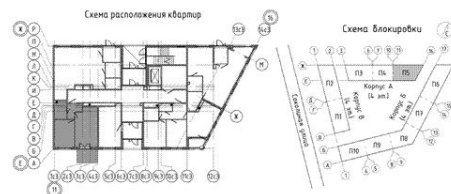

Общая площадь	Этаж	Корпус
42,40 м²	1	Пулковский дом, корпус А
Кухня	Отделка	Секция
19,60 м²	Без отделки	Подъезд 5

Предложение актуально на 03.03.2024, 5:56

Цена при 100% оплате

7 821 470 Р

Цена по прайсу

8 888 034 Р

Стоимость отделки:

Комфорт холодный

1 526 400 Р

Стандарт

996 400 Р

- | | | |
|----|---------------------|----------------------|
| 1. | Коридор | 3,90 м ² |
| 2. | Совмещенный санузел | 4,90 м ² |
| 3. | комната | 12,30 м ² |
| 4. | Кухня | 19,60 м ² |
| 5. | Терраса | 5,80 м ² |