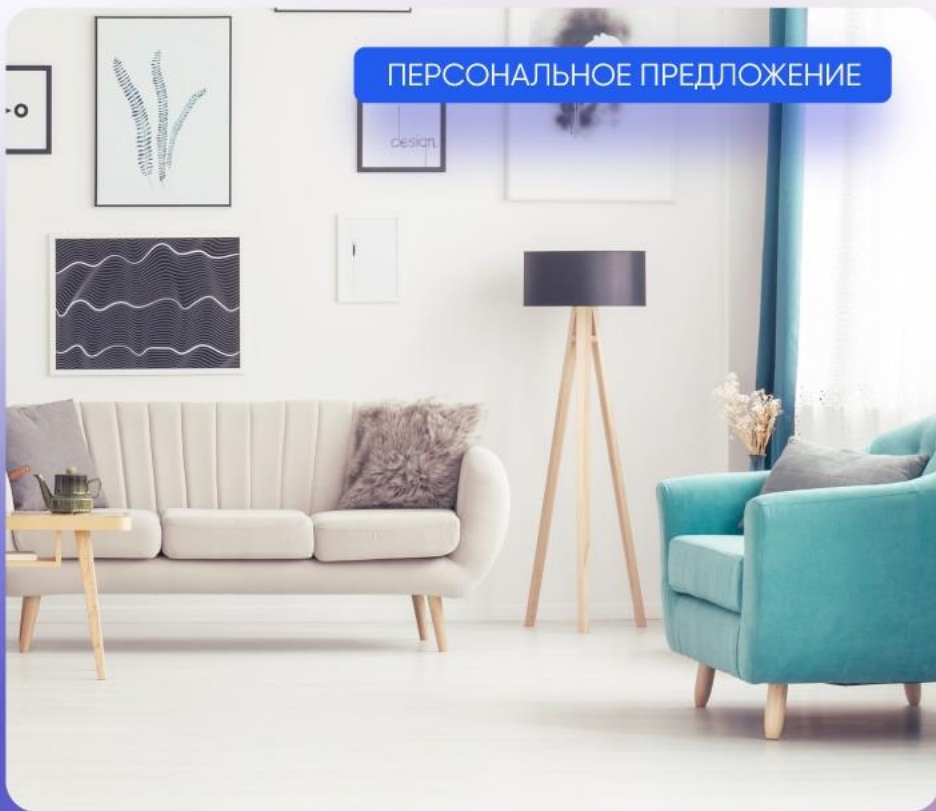

8 регионов России

География присутствия проектов

38 проектов

В стадии проектирования и строительства

59 городов России

Партнерская сеть продаж

>370 тысяч человек

Проживает в домах компании

ПЕРСОНАЛЬНОЕ ПРЕДЛОЖЕНИЕ

ИПОТЕКА

РАССРОЧКА

TRADE-IN

МАТЕРИНСКИЙ
КАПИТАЛ

АКЦИИ
И СКИДКИ

Санкт-Петербург

8 (800) 511-54-71 (звонок по РФ бесплатный)

8 (812) 380-05-25

spb-office@etalongroup.com

Региональные представительства

8 (800) 100-61-85 (звонок по РФ бесплатный)

region@etalongroup.com