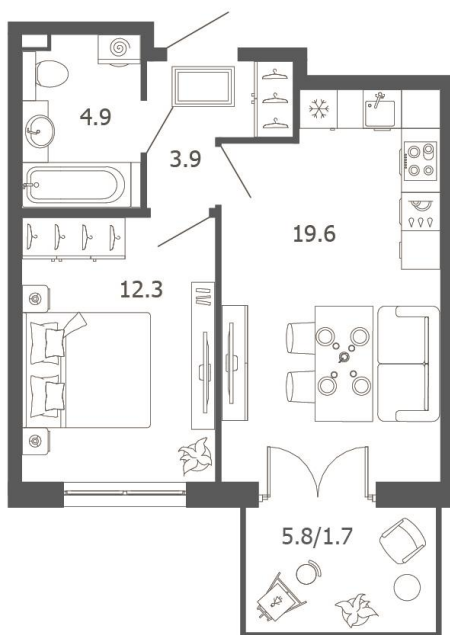

Общая площадь	Этаж	Корпус
42,40 м²	1	Пулковский дом, корпус А
Кухня	Отделка	Секция
19,60 м²	Без отделки	Подъезд 5

Предложение актуально на 03.03.2024, 5:56

Цена при 100% оплате

7 821 470 Р

Цена по прайсу

8 888 034 Р

Стоимость отделки:

Комфорт холодный

1 526 400 Р

Стандарт

996 400 Р

- | | | |
|----|---------------------|----------------------|
| 1. | Коридор | 3,90 м ² |
| 2. | Совмещенный санузел | 4,90 м ² |
| 3. | комната | 12,30 м ² |
| 4. | Кухня | 19,60 м ² |
| 5. | Терраса | 5,80 м ² |