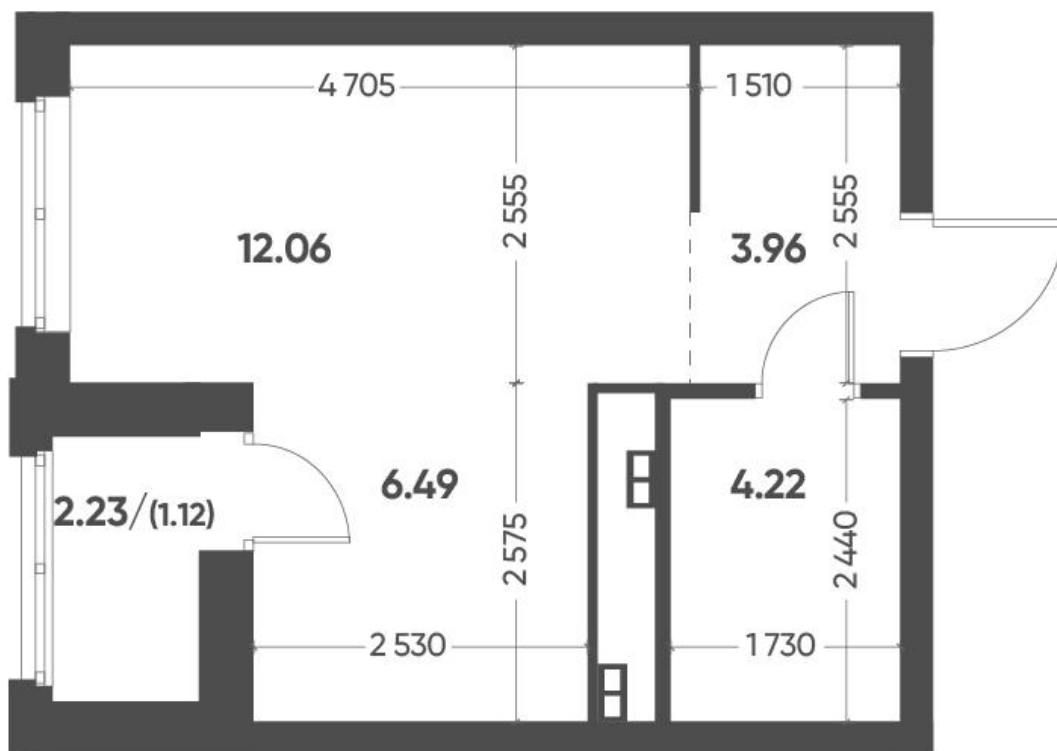

Солнечный

Масштабный проект комплексного освоения территории
и самый молодой район Екатеринбурга.

WWW

360°

Екатеринбург

+7 (343) 363-86-21

region-office@etalongroup.com

Региональные представительства

region@etalongroup.com

ЭТАЛОН

Предложение актуально на 23.04.2026, 3:27