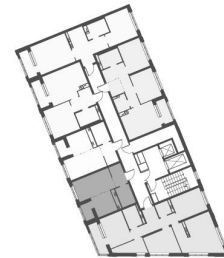

Солнечный

Масштабный проект комплексного освоения территории и самый молодой район Екатеринбурга.

WWW

360°

Студия IDN 86 / № 86

Дом сдан

Общая площадь
27,60 м²

Этаж
16

Корпус
Солнечный, блок 5.4,
корпус 1

Цена при 100% оплате
5 390 367 Р

Кухня
6,50 м²

Отделка
Предчистовая

Секция
Секция 1.1

Цена по прайсу
7 486 621 Р

Екатеринбург

+7 (343) 363-86-21

region-office@etalongroup.com

Региональные представительства

region@etalongroup.com

ЭТАЛОН

Предложение актуально на 23.04.2026, 3:27