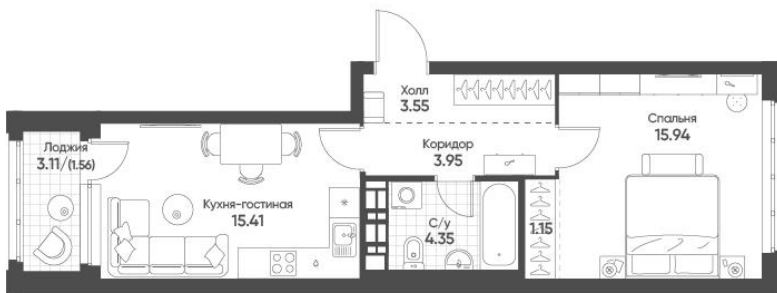

Солнечный

Масштабный проект комплексного освоения территории и самый молодой район Екатеринбурга.

WWW

360°

Однокомнатная IDN 321 / № 321

Дом сдан

Общая площадь
46,00 м²

Этаж
16

Корпус
Солнечный, блок 5.4,
корпус 1

Цена при 100% оплате
7 331 413 Р

Кухня
15,40 м²

Отделка
Предчистовая

Секция
Секция 1.3

Цена по прайсу
10 182 518 Р

Екатеринбург

+7 (343) 363-86-21

region-office@etalongroup.com

Региональные представительства

region@etalongroup.com

ЭТАЛОН

Предложение актуально на 23.04.2026, 2:05