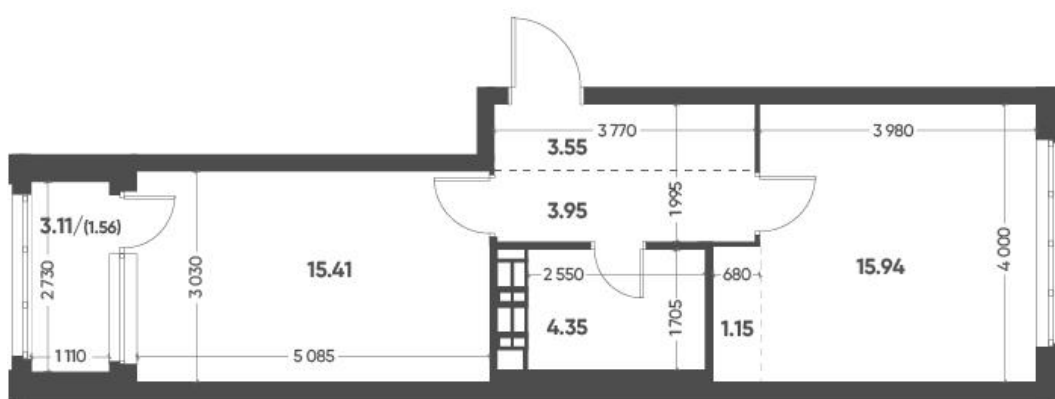

Солнечный

Масштабный проект комплексного освоения территории
и самый молодой район Екатеринбурга.

WWW

360°

Екатеринбург

+7 (343) 363-86-21

region-office@etalongroup.com

Региональные представительства

region@etalongroup.com

ЭТАЛОН

Предложение актуально на 23.04.2026, 2:05