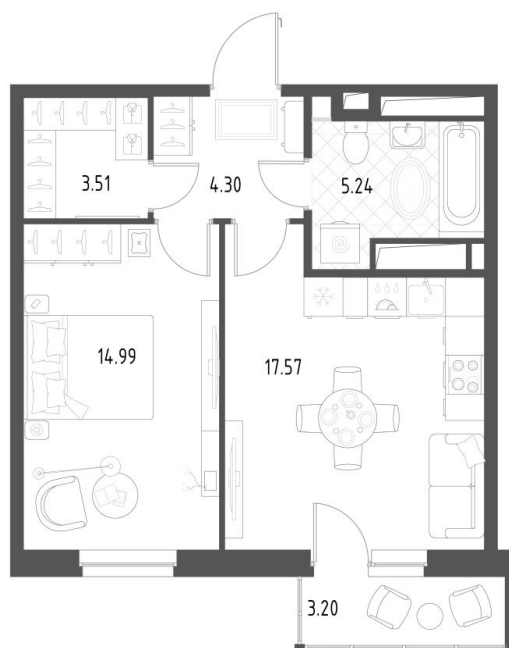

Rauta

Rauta — новый квартал для жизни, в активно развивающемся Железнодорожном районе Екатеринбурга.

WWW

360°

Однокомнатная IDN 185 / № 185

Дом сдан

Общая площадь
46,10 м²

Этаж
22

Корпус
Раута, корпус 4

Цена при 100% оплате
6 454 510 Р

Кухня
17,50 м²

Отделка
Предчистовая

Секция
Секция 4.1

Цена по прайсу
8 068 138 Р

Екатеринбург

+7 (343) 363-86-21

region-office@etalongroup.com

Региональные представительства

region@etalongroup.com

ЭТАЛОН

Предложение актуально на 23.04.2026, 1:57