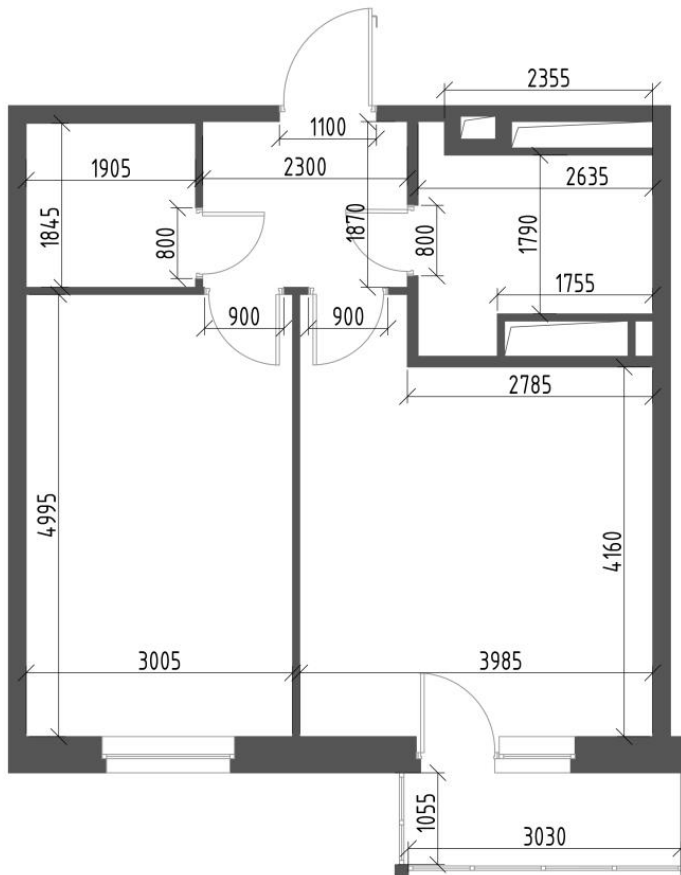

Rauta

Rauta — новый квартал для жизни, в активно развивающемся Железнодорожном районе Екатеринбурга.

WWW

360°

Екатеринбург

+7 (343) 363-86-21

region-office@etalongroup.com

Региональные представительства

region@etalongroup.com

ЭТАЛОН

Предложение актуально на 23.04.2026, 1:57