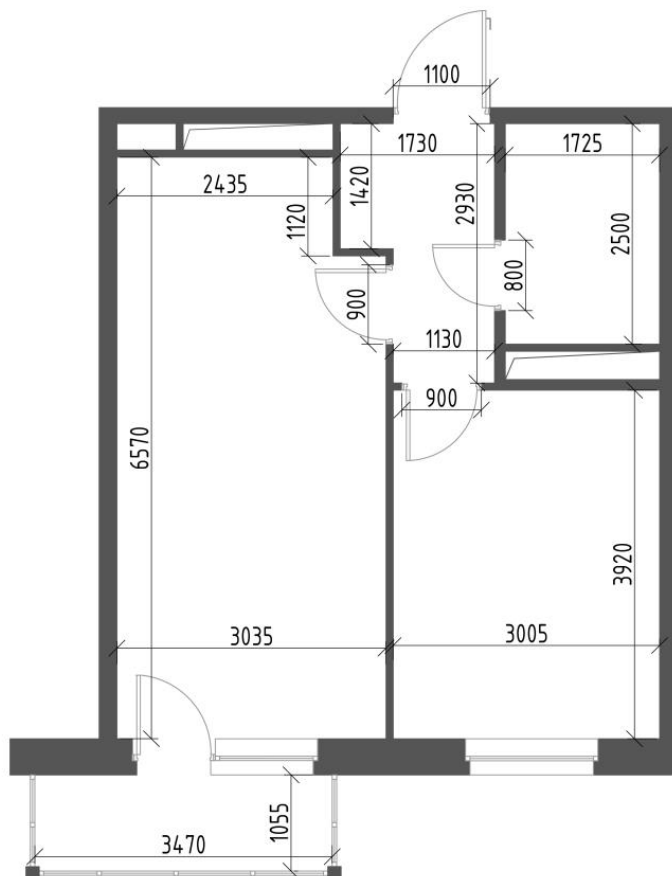

Rauta

Rauta — новый квартал для жизни, в активно развивающемся Железнодорожном районе Екатеринбурга.

WWW

360°

Екатеринбург

+7 (343) 363-86-21

region-office@etalongroup.com

Региональные представительства

region@etalongroup.com

ЭТАЛОН

Предложение актуально на 23.04.2026, 2:59