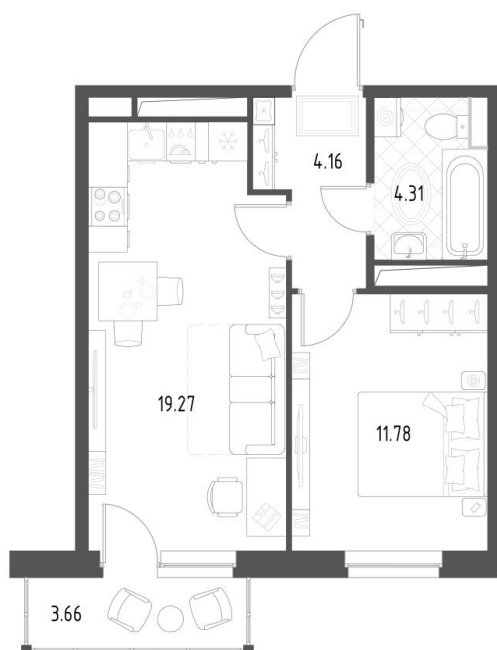

Rauta — новый квартал для жизни, в активно развивающемся Железнодорожном районе Екатеринбурга.

WWW

360°

Однокомнатная IDN 106 / № 106

Дом сдан

Общая площадь
40,30 м²

Этаж
13

Корпус
Раута, корпус 4

Цена при 100% оплате
6 144 891 Р

Кухня
19,10 м²

Отделка
Предчистовая

Секция
Секция 4.1

Цена по прайсу
7 681 114 Р

Екатеринбург

+7 (343) 363-86-21

region-office@etalongroup.com