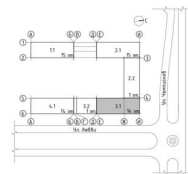

Корпус  
Солнечный, блок 11.1

Цена при 100% оплате  
**4 501 462 Р**

Кухня  
5,10 м<sup>2</sup>

Отделка  
Предчистовая

Секция  
Секция 3.1

Цена по прайсу  
5 057 822 Р

Схема блокировки

Екатеринбург  
+7 (343) 363-86-21  
region-office@etalongroup.com