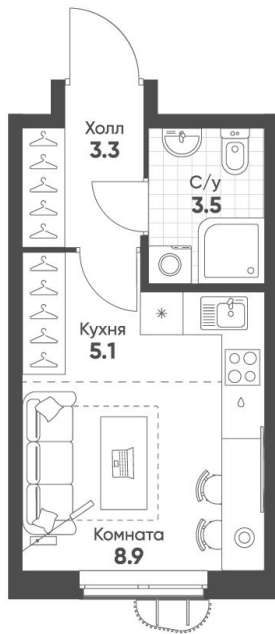

# Солнечный

Масштабный проект комплексного освоения территории и самый молодой район Екатеринбурга.

WWW

360°

Студия IDN 451 / № —

4 квартал 2027

Общая площадь  
20,80 м<sup>2</sup>

Этаж  
6

Корпус  
Солнечный, блок 11.1

Цена при 100% оплате  
**4 501 462 Р**

Кухня  
5,10 м<sup>2</sup>

Отделка  
Предчистовая

Секция  
Секция 3.1

Цена по прайсу  
5 057 822 Р

Схема блокировки

Екатеринбург  
+7 (343) 363-86-21  
region-office@etalongroup.com