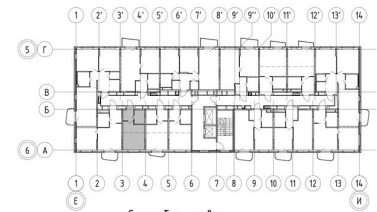

Корпус  
Солнечный, блок 11.1

Цена при 100% оплате  
**4 501 462 Р**

Кухня  
5,10 м<sup>2</sup>

Отделка  
Предчистовая

Секция  
Секция 3.1

Цена по прайсу  
5 057 822 Р

Схема блокировки

Екатеринбург  
+7 (343) 363-86-21  
region-office@etalongroup.com