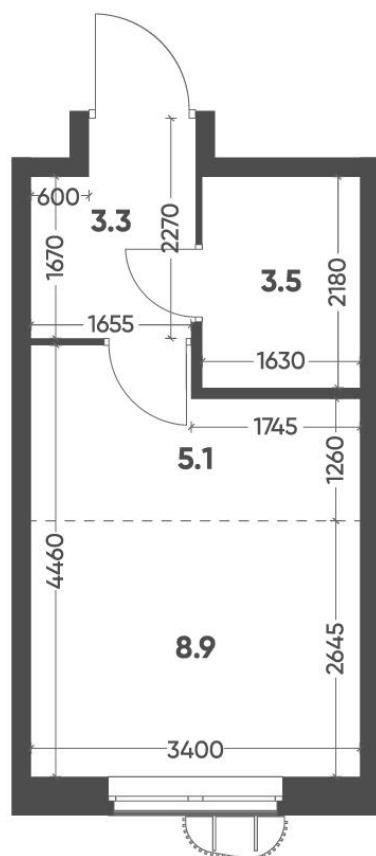

Солнечный

Масштабный проект комплексного освоения территории
и самый молодой район Екатеринбурга.

WWW

360°

Екатеринбург

+7 (343) 363-86-21

region-office@etalongroup.com

Региональные представительства

region@etalongroup.com

ЭТАЛОН

Предложение актуально на 17.05.2026, 11:38