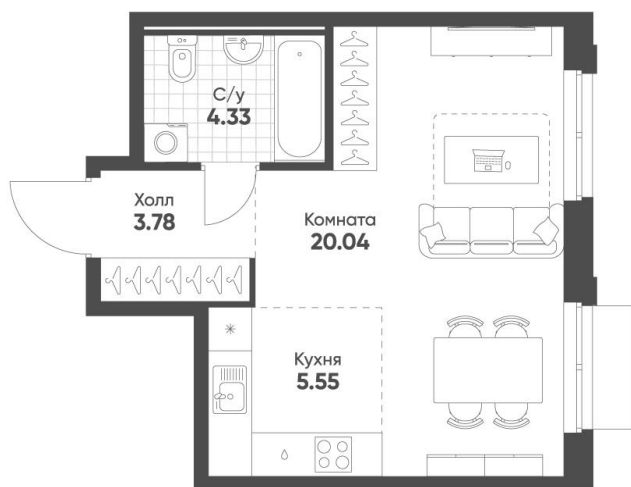

Rauta — новый квартал для жизни, в активно развивающемся Железнодорожном районе Екатеринбурга.

WWW

360°

Студия IDN 326 / № —

3 квартал 2028

Общая площадь
33,70 м²

Этаж
4

Корпус
Раута, корпус 6

Цена при 100% оплате
5 441 965 Р

Кухня
5,55 м²

Отделка
Предчистовая

Секция
Секция 4

Цена по прайсу
6 184 051 Р

Екатеринбург

+7 (343) 363-86-21

region-office@etalongroup.com