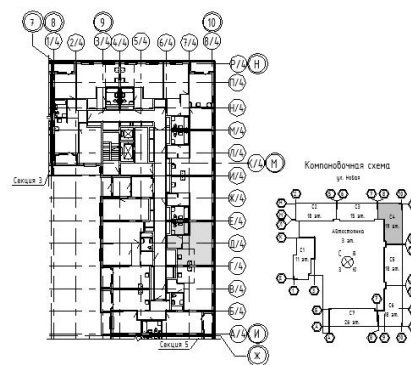

Rauta — новый квартал для жизни, в активно развивающемся Железнодорожном районе Екатеринбурга.

WWW

360°

Студия IDN 326 / № —

3 квартал 2028

Общая площадь
33,70 м²

Этаж
4

Корпус
Раута, корпус 6

Цена при 100% оплате
5 441 965 Р

Кухня
5,55 м²

Отделка
Предчистовая

Секция
Секция 4

Цена по прайсу
6 184 051 Р

Екатеринбург

+7 (343) 363-86-21

region-office@etalongroup.com