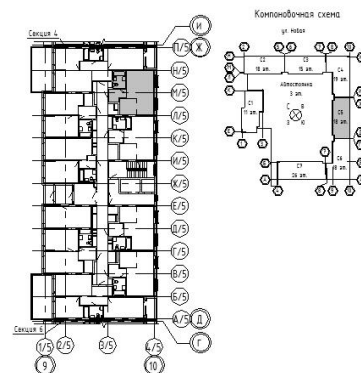

Корпус  
Раута, корпус 6

Цена при 100% оплате  
**5 668 014 Р**

Кухня  
5,46 м<sup>2</sup>

Отделка  
Предчистовая

Секция  
Секция 5

Цена по прайсу  
6 440 925 Р

Екатеринбург

+7 (343) 363-86-21