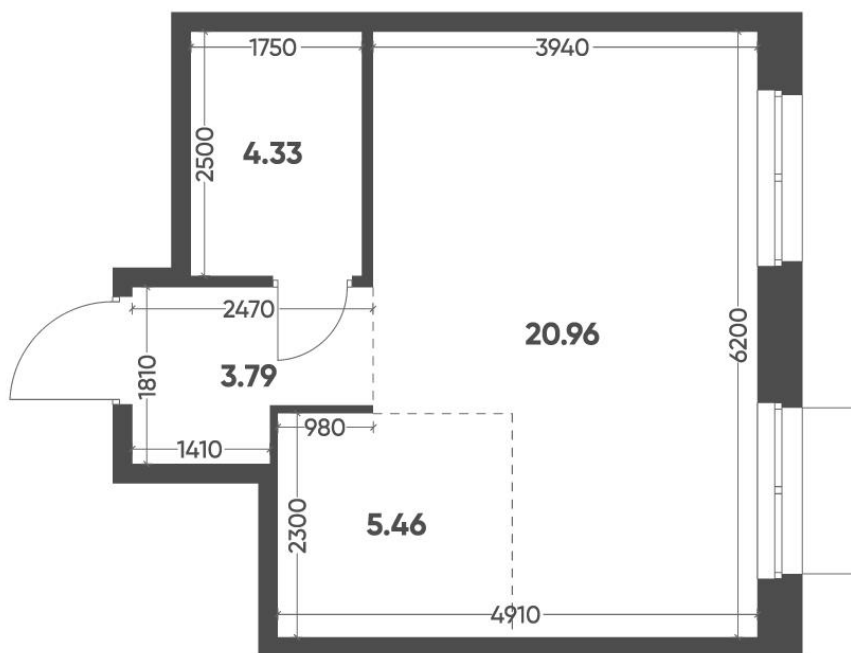

Rauta

Rauta — новый квартал для жизни, в активно развивающемся Железнодорожном районе Екатеринбурга.

WWW

360°

Екатеринбург

+7 (343) 363-86-21

region-office@etalongroup.com

Региональные представительства

region@etalongroup.com

ЭТАЛОН

Предложение актуально на 17.05.2026, 12:12