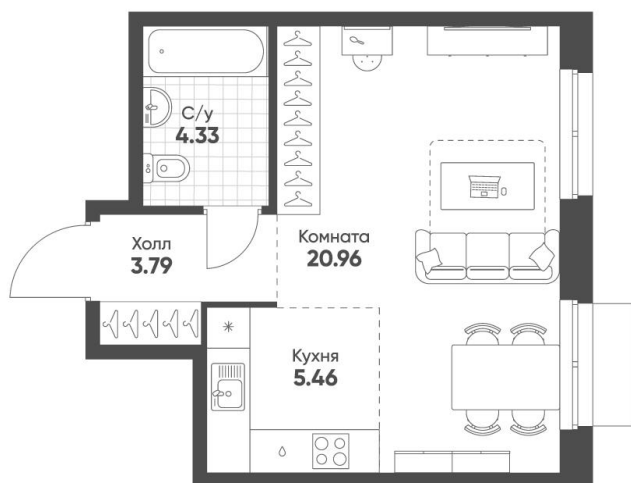

# Rauta

Rauta — новый квартал для жизни, в активно развивающемся Железнодорожном районе Екатеринбурга.

WWW

360°

Студия IDN 511 / № —

3 квартал 2028

Общая площадь  
34,54 м<sup>2</sup>

Этаж  
6

Корпус  
Раута, корпус 6

Цена при 100% оплате  
**5 668 014 Р**

Кухня  
5,46 м<sup>2</sup>

Отделка  
Предчистовая

Секция  
Секция 5

Цена по прайсу  
6 440 925 Р

Екатеринбург

+7 (343) 363-86-21