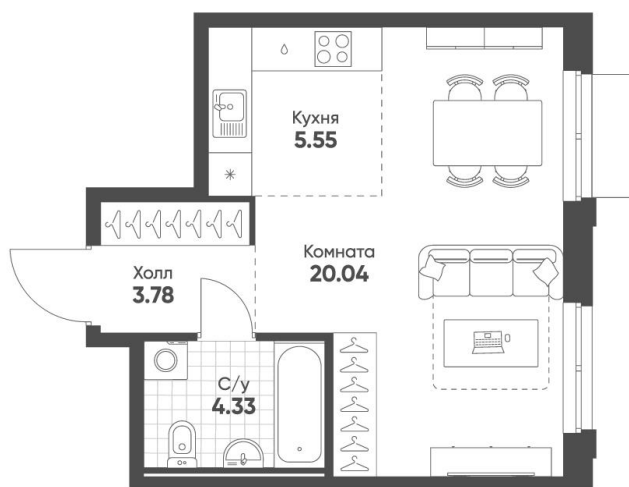

Rauta — новый квартал для жизни, в активно развивающемся Железнодорожном районе Екатеринбурга.

WWW

360°

Студия IDN 648 / № —

3 квартал 2028

Общая площадь
33,70 м²

Этаж
5

Корпус
Раута, корпус 6

Цена при 100% оплате
5 447 943 Р

Кухня
5,55 м²

Отделка
Предчистовая

Секция
Секция 6

Цена по прайсу
6 190 844 Р

Екатеринбург

+7 (343) 363-86-21

region-office@etalongroup.com