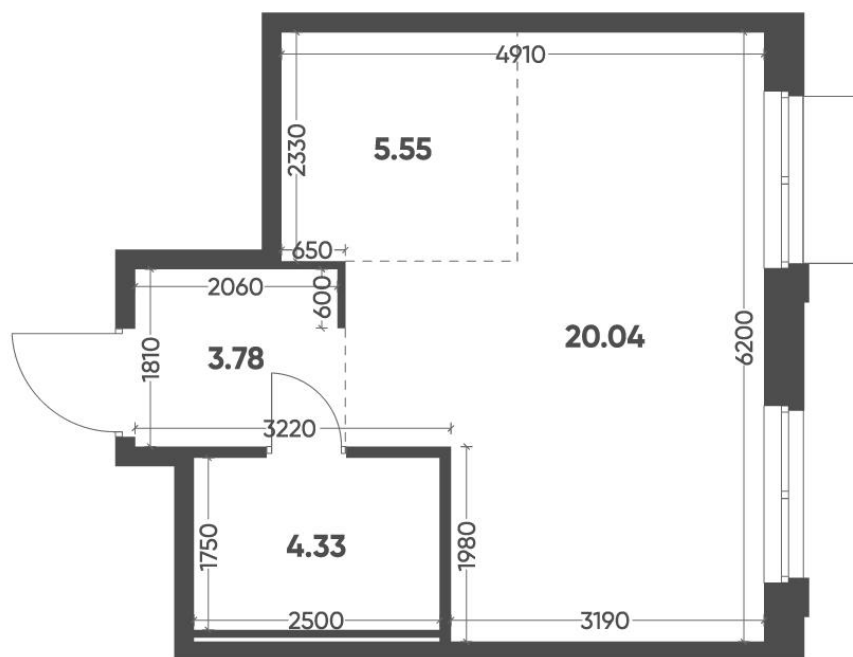

Rauta

Rauta — новый квартал для жизни, в активно развивающемся Железнодорожном районе Екатеринбурга.

WWW

360°

Екатеринбург

+7 (343) 363-86-21

region-office@etalongroup.com

Региональные представительства

region@etalongroup.com

ЭТАЛОН

Предложение актуально на 23.04.2026, 2:01