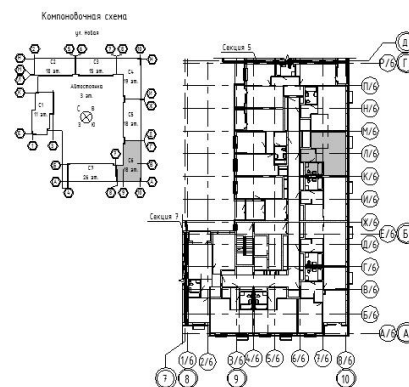

Rauta — новый квартал для жизни, в активно развивающемся Железнодорожном районе Екатеринбурга.

WWW

360°

Студия IDN 648 / № —

3 квартал 2028

Общая площадь
33,70 м²

Этаж
5

Корпус
Раута, корпус 6

Цена при 100% оплате
5 447 943 Р

Кухня
5,55 м²

Отделка
Предчистовая

Секция
Секция 6

Цена по прайсу
6 190 844 Р

Екатеринбург

+7 (343) 363-86-21

region-office@etalongroup.com