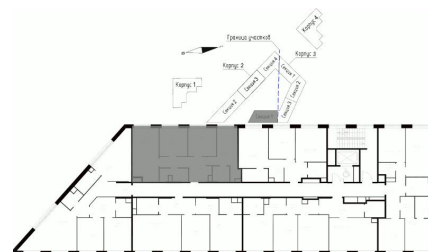

Общая площадь
75,20 м²

Этаж
4

Корпус
Воксхолл, корпус 2

Цена при 100% оплате
58 618 805 Р

Кухня
8,40 м²

Отделка
Без отделки

Секция
Секция 1

Цена по прайсу
70 625 066 Р