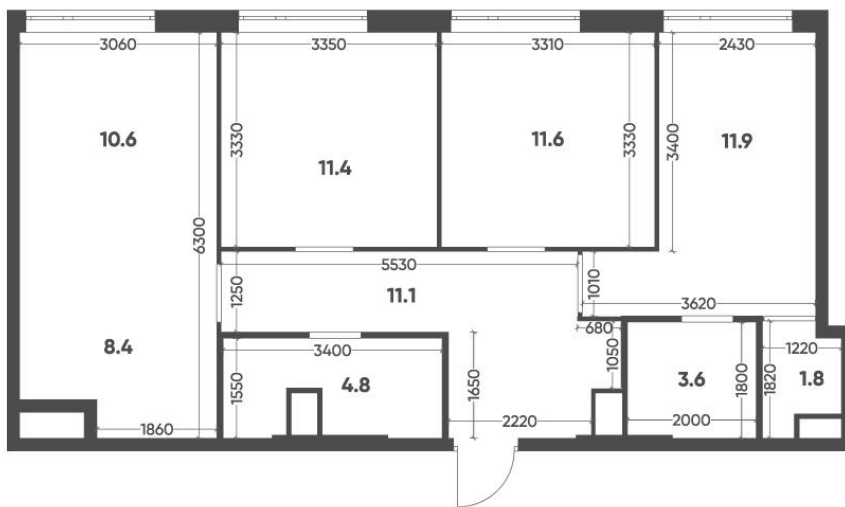

Voxhall

Новый архитектурный проект бизнес-класса рядом с метро Павелецкая. Дома, заряженные энергией города.

WWW

360°

Москва

+7 (495) 154-53-82

msk-office@etalongroup.com

Региональные представительства

region@etalongroup.com

ЭТАЛОН

Предложение актуально на 14.03.2026, 12:26