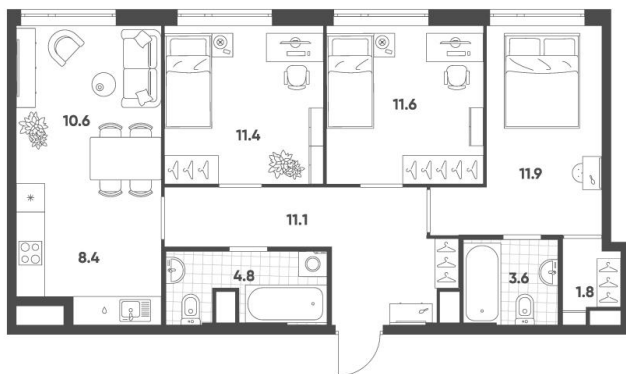

Общая площадь
75,20 м²

Этаж
4

Корпус
Воксхолл, корпус 2

Цена при 100% оплате
58 618 805 Р

Кухня
8,40 м²

Отделка
Без отделки

Секция
Секция 1

Цена по прайсу
70 625 066 Р