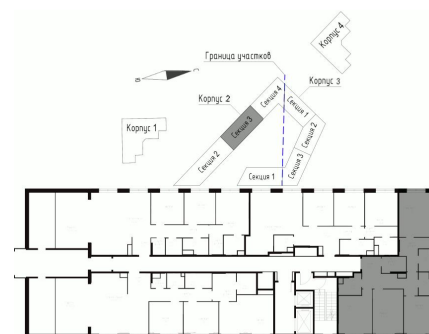

Общая площадь  
99,60 м<sup>2</sup>

Этаж  
12

Корпус  
Воксхолл, корпус 2

Цена при 100% оплате  
**82 976 015 Р**

Кухня  
14,60 м<sup>2</sup>

Отделка  
Без отделки

Секция  
Секция 3

Цена по прайсу  
101 190 262 Р