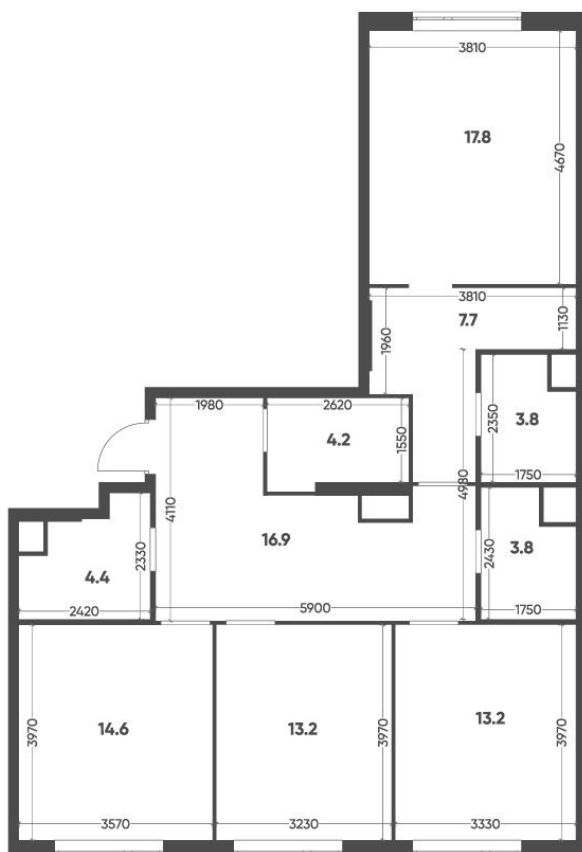

Voxhall

Новый архитектурный проект бизнес-класса рядом с метро Павелецкая. Дома, заряженные энергией города.

WWW

360°

Москва

+7 (495) 154-53-82

msk-office@etalongroup.com

Региональные представительства

region@etalongroup.com

ЭТАЛОН

Предложение актуально на 08.06.2026, 14:53