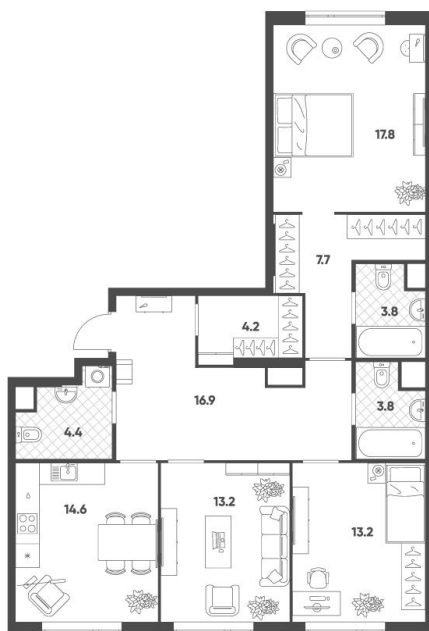

Общая площадь  
99,60 м<sup>2</sup>

Этаж  
12

Корпус  
Воксхолл, корпус 2

Цена при 100% оплате  
**82 976 015 Р**

Кухня  
14,60 м<sup>2</sup>

Отделка  
Без отделки

Секция  
Секция 3

Цена по прайсу  
101 190 262 Р