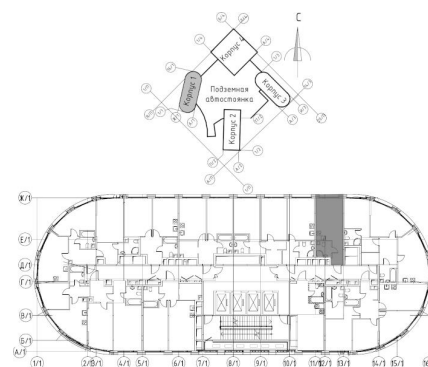

WWW

360°

Студия IDN 327 / № —

2 квартал 2027

Общая площадь
24,50 м²

Этаж
31

Корпус
Нагатино Ай-Лэнд, уч.1.7,
корпус 1

Цена при 100% оплате
17 625 257 ₽

Кухня
5,20 м²

Отделка
Без отделки

Секция
Корпус 1

Цена по прайсу
21 494 216 ₽

Москва

+7 (495) 154-53-82

msk-office@etalongroup.com

Региональные представительства