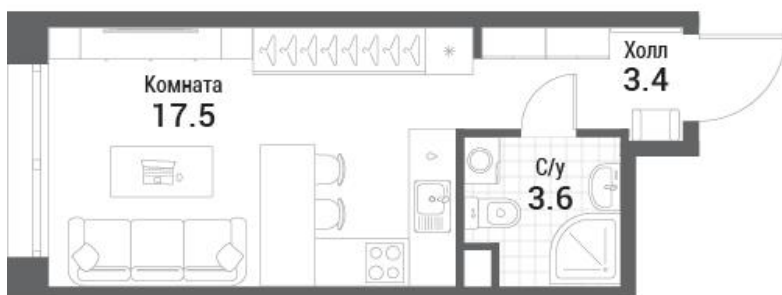

WWW

360°

Студия IDN 327 / № —

2 квартал 2027

Общая площадь
24,50 м²

Этаж
31

Корпус
Нагатино Ай-Лэнд, уч.1.7,
корпус 1

Цена при 100% оплате
17 625 257 ₽

Кухня
5,20 м²

Отделка
Без отделки

Секция
Корпус 1

Цена по прайсу
21 494 216 ₽

Москва

+7 (495) 154-53-82

msk-office@etalongroup.com

Региональные представительства