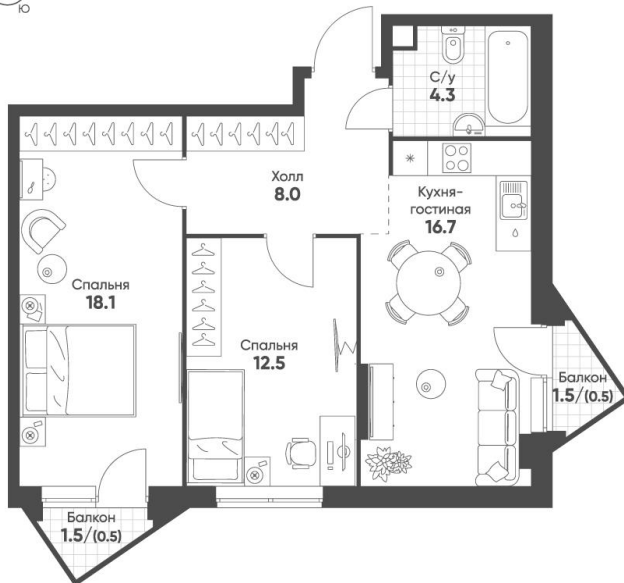

# Sokolinn Park

Проект в Богородском районе рядом с национальным парком «Лосиный остров» и парком «Сокольники».

WWW

Двухкомнатная IDN 94 / № —

2 квартал 2028

Общая площадь  
60,60 м<sup>2</sup>

Этаж  
3

Корпус  
Соколин Парк, корпус 2

Цена при 100% оплате  
**25 553 864 Р**

Кухня  
16,70 м<sup>2</sup>

Отделка  
Без отделки

Секция  
Секция 2.1

Цена по прайсу  
35 005 293 Р

Москва  
+7 (495) 154-53-82  
msk-office@etalongroup.com

Региональные представительства  
region@etalongroup.com