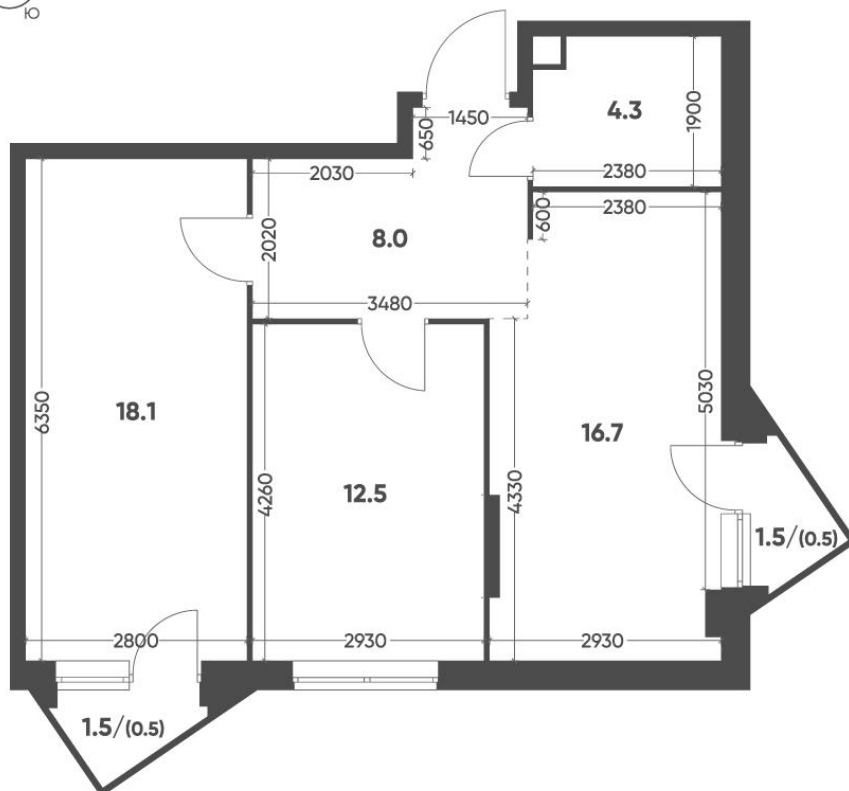

Sokolinn Park

Проект в Богородском районе рядом с национальным парком «Лосиный остров» и парком «Сокольники».

WWW

Москва

+7 (495) 154-53-82

msk-office@etalongroup.com

Региональные представительства

region@etalongroup.com

ЭТАЛОН

Предложение актуально на 14.03.2026, 12:05