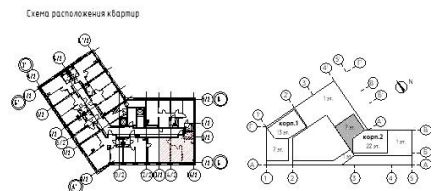

# Sokolinn Park

Проект в Богородском районе рядом с национальным парком «Лосиный остров» и парком «Сокольники».

WWW

Двухкомнатная IDN 94 / № —

2 квартал 2028

Общая площадь  
60,60 м<sup>2</sup>

Этаж  
3

Корпус  
Соколин Парк, корпус 2

Цена при 100% оплате  
**25 553 864 Р**

Кухня  
16,70 м<sup>2</sup>

Отделка  
Без отделки

Секция  
Секция 2.1

Цена по прайсу  
35 005 293 Р

Москва  
+7 (495) 154-53-82  
msk-office@etalongroup.com

Региональные представительства  
region@etalongroup.com