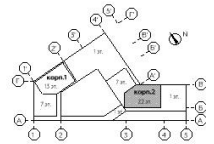

Кухня
18,80 м²

Отделка
Без отделки

Секция
Секция 2.1

Цена по прайсу
41 572 740 Р

Схема расположения квартир

Москва

+7 (495) 154-53-82

msk-office@etalongroup.com