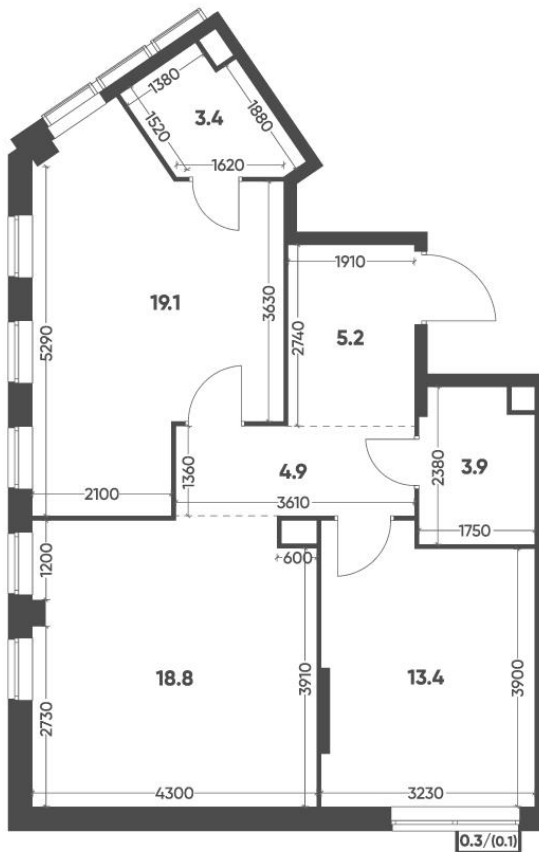

Sokolinn Park

Проект в Богородском районе рядом с национальным парком «Лосиный остров» и парком «Сокольники».

WWW

Москва

+7 (495) 154-53-82

msk-office@etalongroup.com

Региональные представительства

region@etalongroup.com

ЭТАЛОН

Предложение актуально на 08.06.2026, 15:06