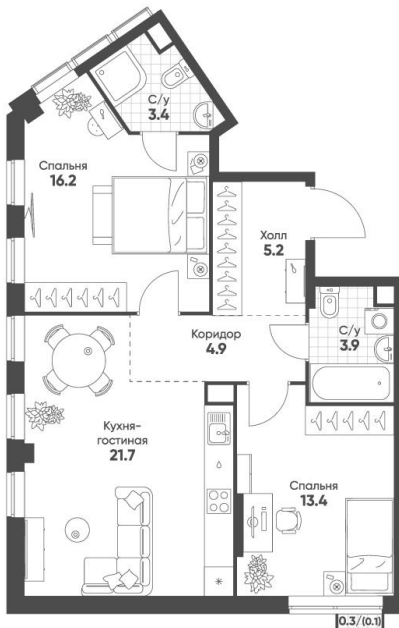

Проект в Богородском районе рядом с национальным парком «Лосиный остров» и парком «Сокольники».

WWW

Двухкомнатная IDN 197 / № —

2 квартал 2028

Общая площадь
68,80 м²

Этаж
19

Корпус
Соколин Парк, корпус 2

Цена при 100% оплате
33 258 192 Р

Кухня
18,80 м²

Отделка
Без отделки

Секция
Секция 2.1

Цена по прайсу
41 572 740 Р

Схема расположения квартир

Москва

+7 (495) 154-53-82

msk-office@etalongroup.com