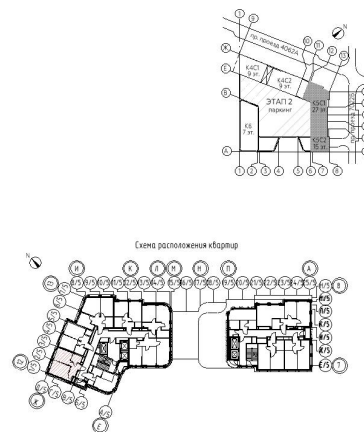

Shagal

Проект Shagal — крупнейший градостроительный проект Европы.
Это город в городе, который не подстраивается под старые рамки.

WWW

360°

Однокомнатная IDN 171 / № —

3 квартал 2028

Общая площадь
40,50 м²

Этаж
13

Корпус
Жилой квартал Шагал, 4
очередь, 2 этап, корпус 5

Цена при 100% оплате
22 913 660 Р

Кухня
12,90 м²

Отделка
Без отделки

Секция
Секция 5.1

Цена по прайсу
30 964 405 Р

Москва

+7 (495) 154-53-82

msk-office@etalongroup.com

Региональные представительства

region@etalongroup.com

ЭТАЛОН

Предложение актуально на 23.04.2026, 3:13