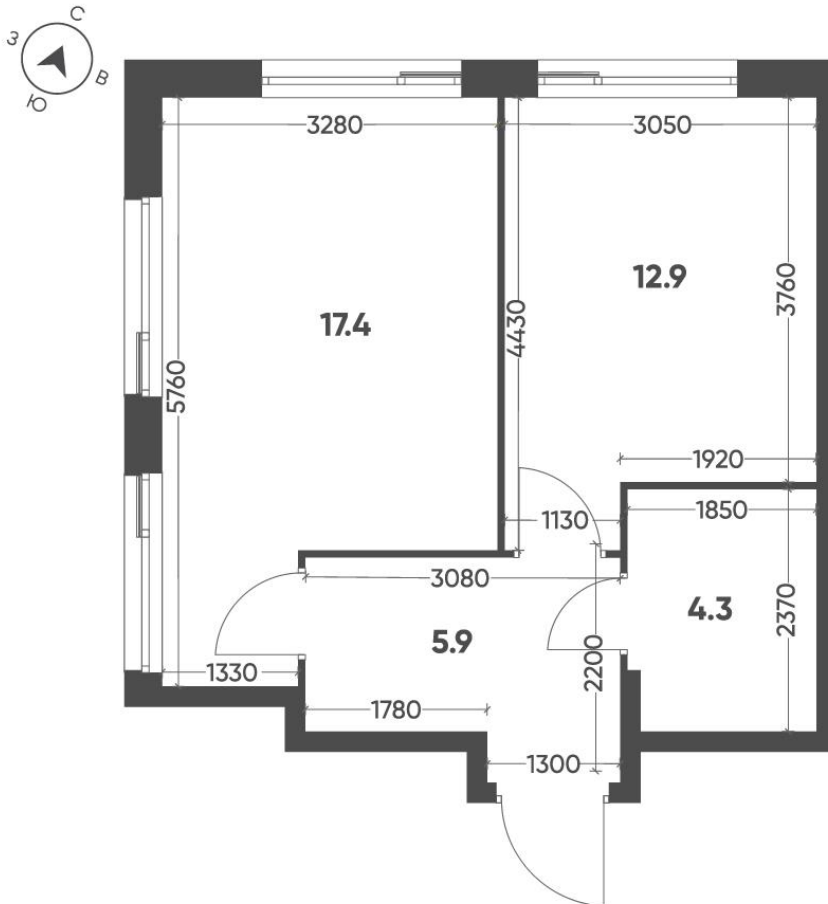

ЭТАЛОН

Предложение актуально на 23.04.2026, 3:13

Shagal

Проект Shagal — крупнейший градостроительный проект Европы.
Это город в городе, который не подстраивается под старые рамки.

WWW

360°

Москва

+7 (495) 154-53-82