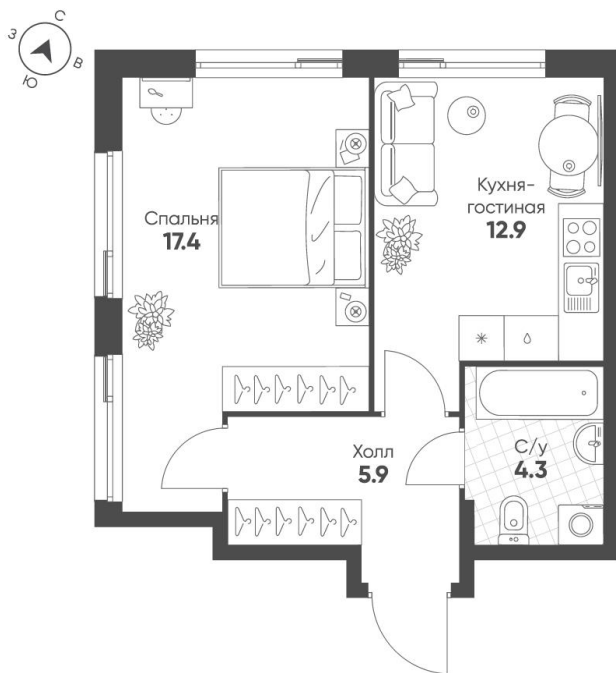

360°

Однокомнатная IDN 171 / № —

3 квартал 2028

Общая площадь
40,50 м²

Этаж
13

Корпус
Жилой квартал Шагал, 4
очередь, 2 этап, корпус 5

Цена при 100% оплате
22 913 660 Р

Кухня
12,90 м²

Отделка
Без отделки

Секция
Секция 5.1

Цена по прайсу
30 964 405 Р

Москва

+7 (495) 154-53-82

msk-office@etalongroup.com

Региональные представительства

region@etalongroup.com