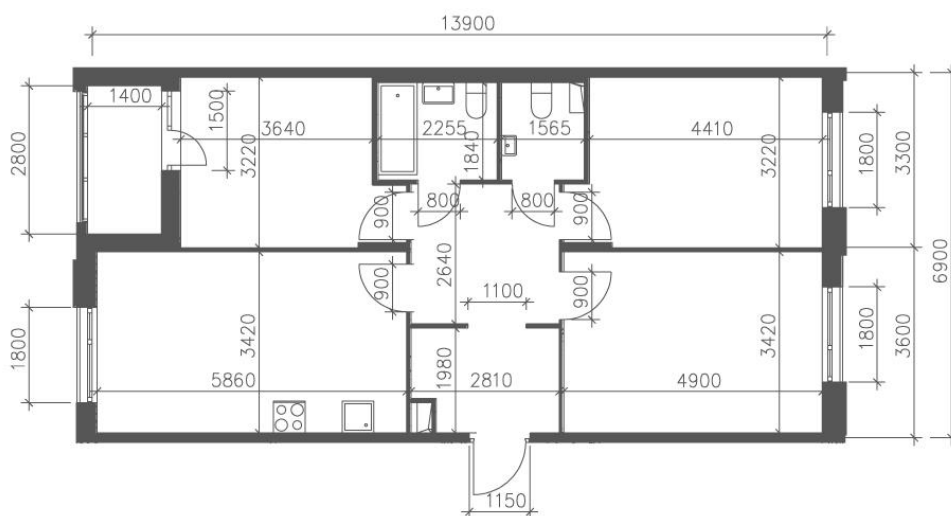

Зеленая река

Баланс мегаполиса и живой природы
на левом берегу Иртыша.

WWW

Предложение не является публичной офертой, размеры являются
приблизительными и могут отличаться от фактических

Новосибирск

+7 (383) 388-68-64

region-office@etalongroup.com

Региональные представительства

region@etalongroup.com

ЭТАЛОН

Предложение актуально на 14.03.2026, 12:52