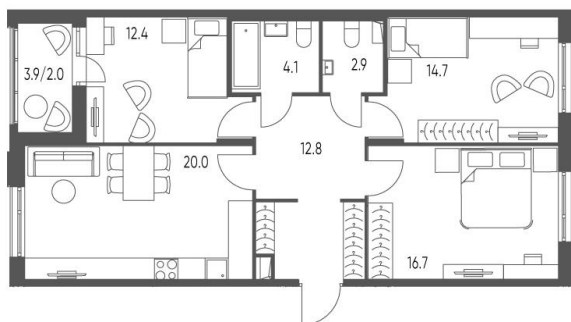

Зеленая река

Баланс мегаполиса и живой природы
на левом берегу Иртыша.

WWW

Трехкомнатная IDN 72 / № 72

Дом сдан

Общая площадь
85,50 м²

Этаж
2

Корпус
Зеленая Река, 1 очередь,
корпус 14

Цена при 100% оплате
14 881 458 ₽

Кухня
19,90 м²

Отделка
Без отделки

Секция
Парадная 3

Цена по прайсу
14 881 458 ₽

Предложение не является публичной офертой, размеры являются
приблизительными и могут отличаться от фактических

Новосибирск

+7 (383) 388-68-64

region-office@etalongroup.com

Региональные представительства

region@etalongroup.com

ЭТАЛОН

Предложение актуально на 14.03.2026, 12:52