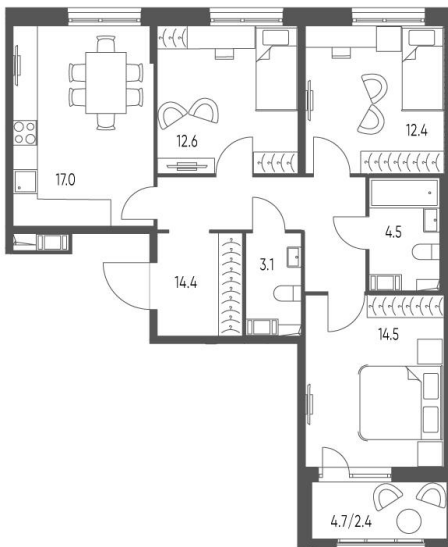

WWW

Трехкомнатная IDN 66 / № 66

Дом сдан

Общая площадь
0,00 м²

Этаж
3

Корпус
Зеленая Река, 1 очередь,
корпус 13

Цена при 100% оплате
₽

Кухня
0,00 м²

Отделка
Без отделки

Секция
Парадная 2

Цена по прайсу
₽

Предложение не является публичной офертой, размеры являются
приблизительными и могут отличаться от фактических

Омск

7 (381) 299-28-29

omsk-office@etalongroup.com