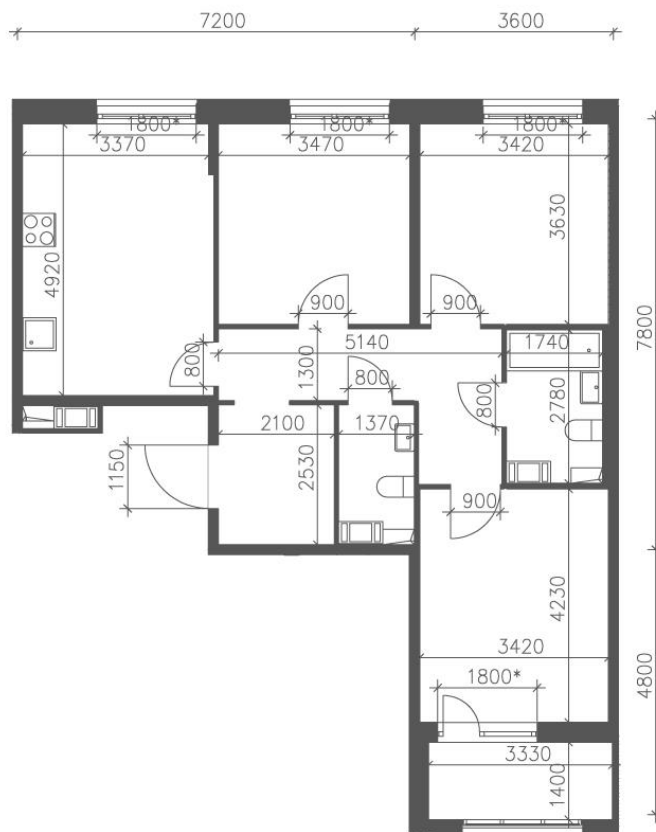

Зеленая река

Баланс мегаполиса и живой природы
на левом берегу Иртыша.

WWW

Предложение не является публичной офертой, размеры являются
приблизительными и могут отличаться от фактических

Омск

7 (381) 299-28-29

omsk-office@etalongroup.com

Региональные представительства

region@etalongroup.com

ЭТАЛОН

Предложение актуально на 08.06.2026, 13:54