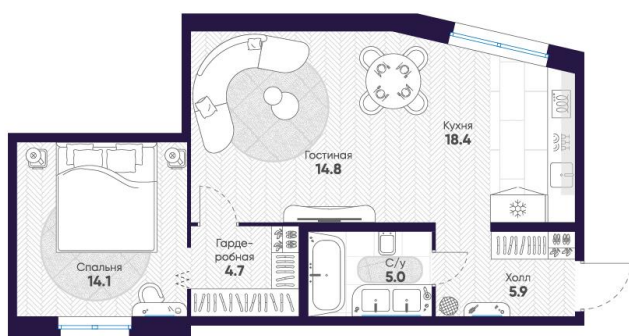

Эксклюзивный проект премиум-класса реализуется в исторической части — на Аптекарском острове Петроградской стороны.

WWW

360°

Однокомнатная IDN 367 / № —

4 квартал 2027

Общая площадь
62,90 м²

Этаж
5

Корпус
ЛДМ

Цена при 100% оплате
48 081 515 Р

Кухня
18,40 м²

Отделка
Без отделки

Секция
Корпус 5, парадная 15

Цена по прайсу
65 865 057 Р

Санкт-Петербург
8 (800) 511-54-71 (звонок по РФ бесплатный)
spb-office@etalongroup.com