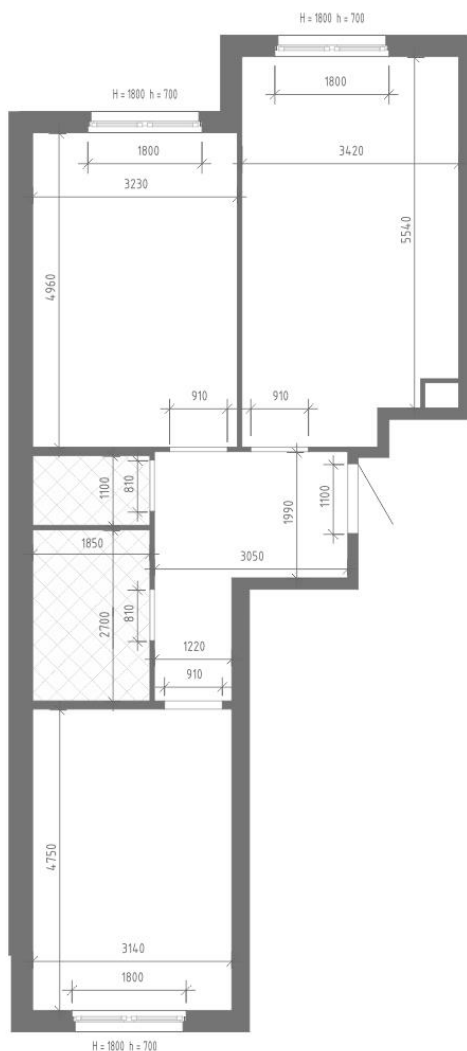

Клюква.Парк

Жилой комплекс комфорт-класса в Пушкинском районе, п. Шушары, вблизи исторических пригородов Петербурга.

WWW

Санкт-Петербург

8 (800) 511-54-71 (звонок по РФ бесплатный)

spb-office@etalongroup.com

Региональные представительства

region@etalongroup.com

ЭТАЛОН

Предложение актуально на 23.04.2026, 2:04