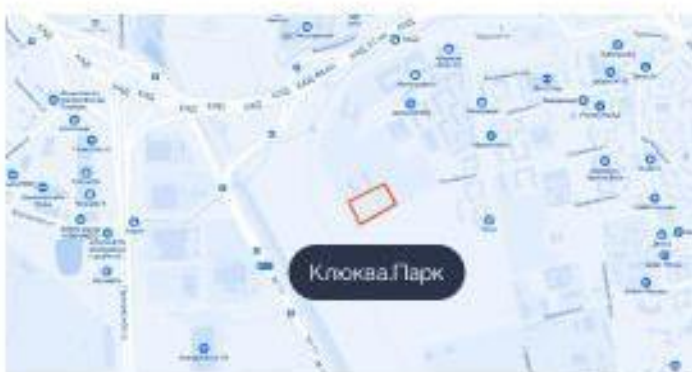

ЭТАЛОН

Предложение актуально на 23.04.2026, 2:04

Клюква.Парк

Жилой комплекс комфорт-класса в Пушкинском районе, п. Шушары, вблизи исторических пригородов Петербурга.

WWW

Особенности проекта

- 915 квартир от студий до трехкомнатных
- Лоджии и балконы с витражным остеклением
- Школа, детские сады, поликлиника в шаговой доступности
- Кухни-гостиные до 22,1 м²
- Подземный паркинг
- Колясочные в каждой парадной