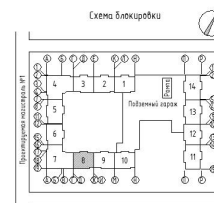

2 квартал 2028

Общая площадь
66,30 м²

Этаж
2

Корпус
Клюква.Парк, 1 очередь

Цена при 100% оплате
13 721 183 Р

Кухня
20,00 м²

Отделка
Без отделки

Секция
Подъезд 8

Цена по прайсу
16 142 547 Р

Схема расположения квартир

Схема блокировки

Санкт-Петербург

8 (800) 511-54-71 (звонок по РФ бесплатный)

spb-office@etalongroup.com

Региональные представительства

region@etalongroup.com