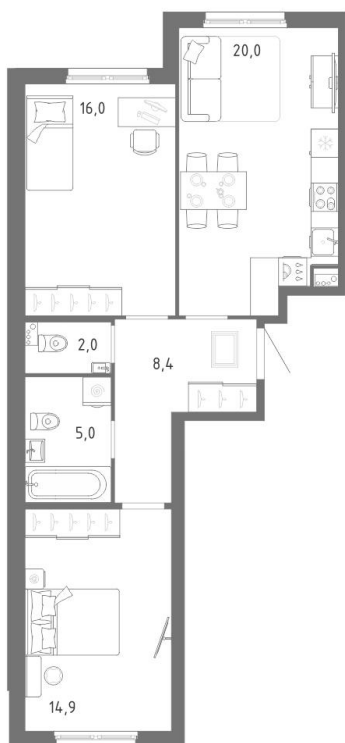

2 квартал 2028

Общая площадь
66,30 м²

Этаж
2

Корпус
Клюква.Парк, 1 очередь

Цена при 100% оплате
13 721 183 Р

Кухня
20,00 м²

Отделка
Без отделки

Секция
Подъезд 8

Цена по прайсу
16 142 547 Р

Схема расположения квартир

Схема блокировки

Санкт-Петербург

8 (800) 511-54-71 (звонок по РФ бесплатный)

spb-office@etalongroup.com

Региональные представительства

region@etalongroup.com