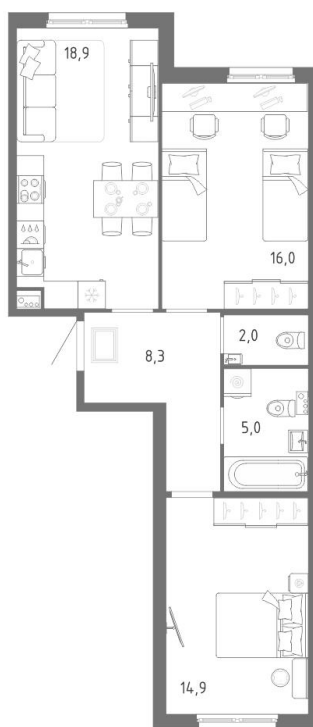

Клюква.Парк

Жилой комплекс комфорт-класса в Пушкинском районе, п. Шушары, вблизи исторических пригородов Петербурга.

WWW

Двухкомнатная IDN 519 / № —

2 квартал 2028

Общая площадь
65,10 м²

Этаж
2

Корпус
Клюква.Парк, 1 очередь

Цена при 100% оплате
13 021 042 Р

Кухня
18,90 м²

Отделка
Без отделки

Секция
Подъезд 9

Цена по прайсу
15 879 296 Р

Санкт-Петербург

8 (800) 511-54-71 (звонок по РФ бесплатный)

spb-office@etalongroup.com

Региональные представительства

region@etalongroup.com

ЭТАЛОН

Предложение актуально на 17.05.2026, 12:16