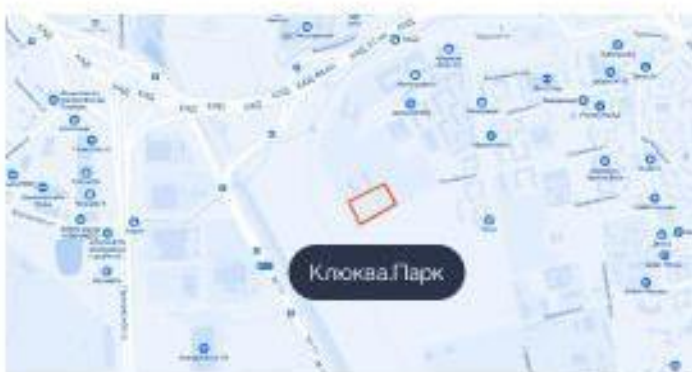

ЭТАЛОН

Предложение актуально на 17.05.2026, 12:16

Клюква.Парк

Жилой комплекс комфорт-класса в Пушкинском районе, п. Шушары, вблизи исторических пригородов Петербурга.

WWW

Особенности проекта

- 915 квартир от студий до трехкомнатных
- Лоджии и балконы с витражным остеклением
- Школа, детские сады, поликлиника в шаговой доступности
- Кухни-гостиные до 22,1 м²
- Подземный паркинг
- Колясочные в каждой парадной