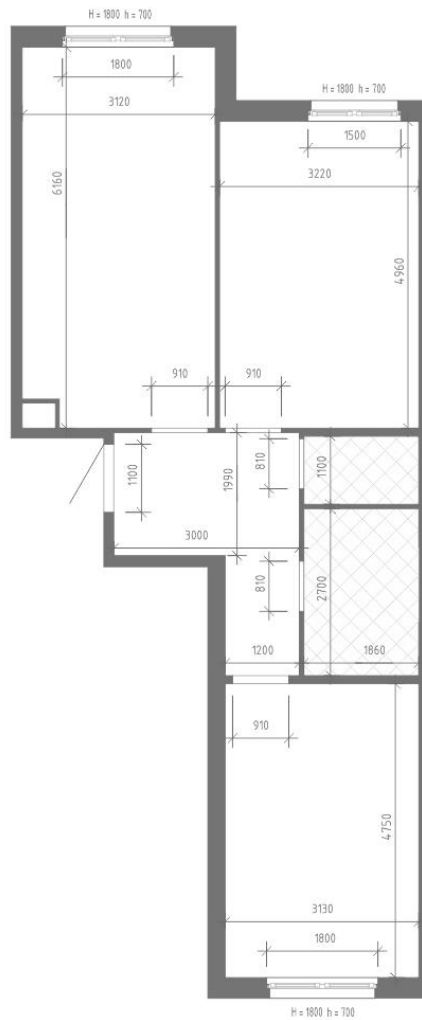

Клюква.Парк

Жилой комплекс комфорт-класса в Пушкинском районе, п. Шушары, вблизи исторических пригородов Петербурга.

WWW

Санкт-Петербург
8 (800) 511-54-71 (звонок по РФ бесплатный)
spb-office@etalongroup.com
Региональные представительства
region@etalongroup.com

ЭТАЛОН

Предложение актуально на 17.05.2026, 12:16