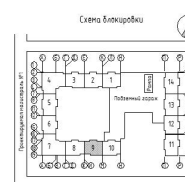

Санкт-Петербург

8 (800) 511-54-71 (звонок по РФ бесплатный)

spb-office@etalongroup.com

Региональные представительства

region@etalongroup.com

ЭТАЛОН

Предложение актуально на 17.05.2026, 12:16