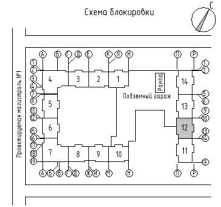

Санкт-Петербург

8 (800) 511-54-71 (звонок по РФ бесплатный)

spb-office@etalongroup.com

Региональные представительства

region@etalongroup.com

ЭТАЛОН

Предложение актуально на 14.03.2026, 12:08