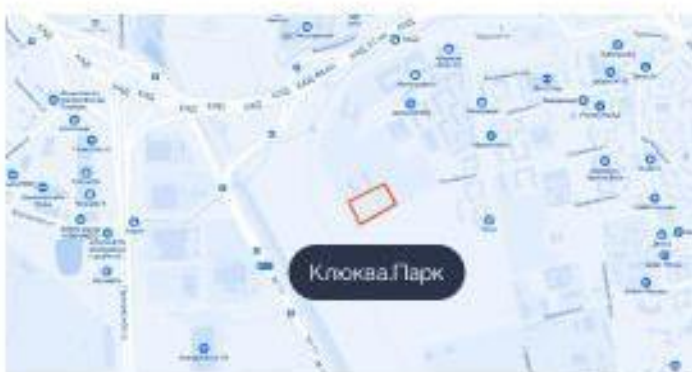

Клюква.Парк

Жилой комплекс комфорт-класса в Пушкинском районе, п. Шушары, вблизи исторических пригородов Петербурга.

WWW

Особенности проекта

- 915 квартир от студий до трехкомнатных
- Лоджии и балконы с витражным остеклением
- Школа, детские сады, поликлиника в шаговой доступности
- Кухни-гостиные до 22,1 м²
- Подземный паркинг
- Колясочные в каждой парадной

Расположение

- 🚗 7 минут до ж/д станции Шушары
- 🚗 15 минут до г. Пушкин и КАД
- 🚗 17 минут до метро «Купчино»

Санкт-Петербург

8 (800) 511-54-71 (звонок по РФ бесплатный)

spb-office@etalongroup.com

Региональные представительства

region@etalongroup.com

ЭТАЛОН

Предложение актуально на 14.03.2026, 12:08