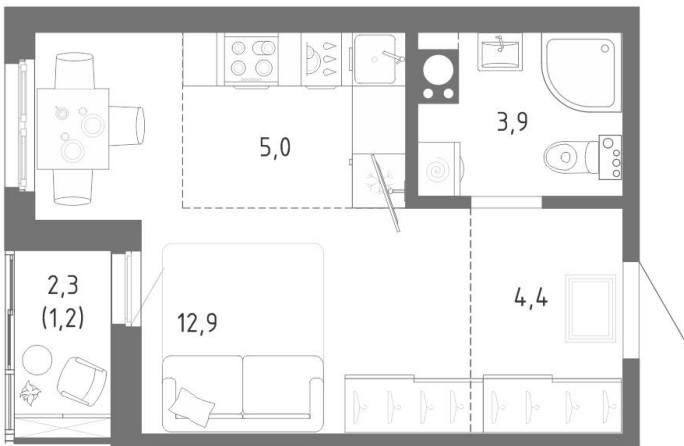

Цена при 100% оплате  
**6 880 031 Р**

Кухня  
5,00 м<sup>2</sup>

Отделка  
Без отделки

Секция  
Подъезд 12

Цена по прайсу  
8 390 268 Р

Санкт-Петербург

8 (800) 511-54-71 (звонок по РФ бесплатный)

spb-office@etalongroup.com