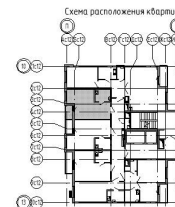

Цена при 100% оплате  
**6 880 031 Р**

Кухня  
5,00 м<sup>2</sup>

Отделка  
Без отделки

Секция  
Подъезд 12

Цена по прайсу  
8 390 268 Р

Санкт-Петербург

8 (800) 511-54-71 (звонок по РФ бесплатный)

spb-office@etalongroup.com