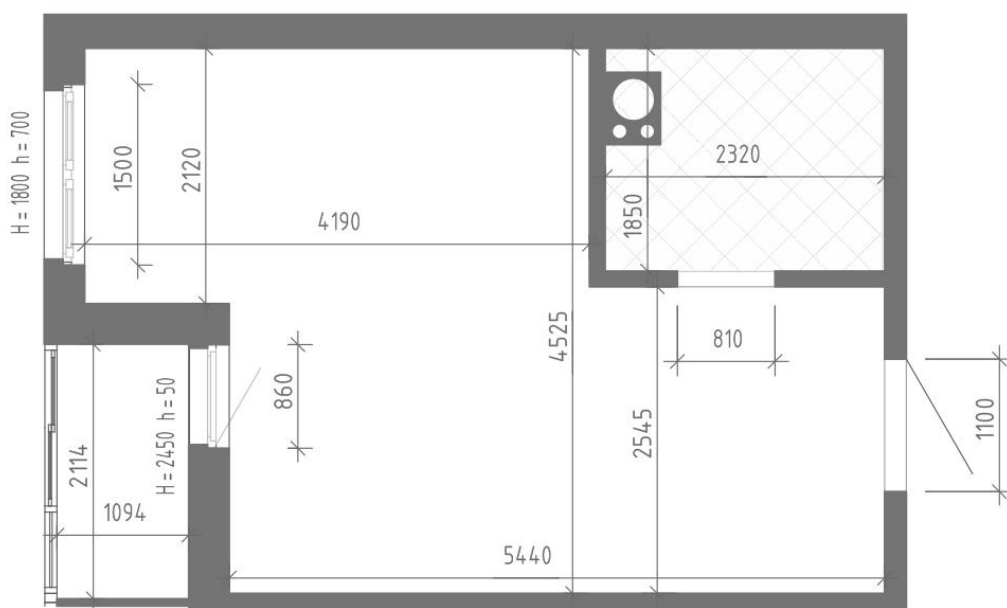

Клюква.Парк

Жилой комплекс комфорт-класса в Пушкинском районе, п. Шушары, вблизи исторических пригородов Петербурга.

WWW

Санкт-Петербург

8 (800) 511-54-71 (звонок по РФ бесплатный)

spb-office@etalongroup.com

Региональные представительства

region@etalongroup.com

ЭТАЛОН

Предложение актуально на 14.03.2026, 12:08