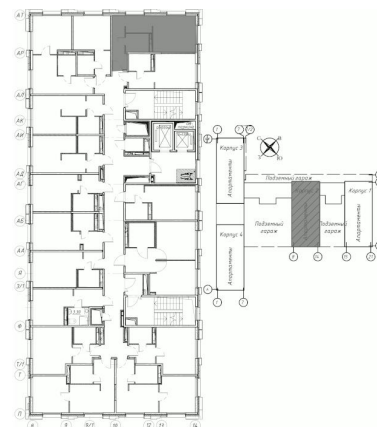

Avenue Apart Pulkovo

Апарт-отель в Московском районе

WWW

Студия IDN 318 / № 2-6-318

3 квартал 2026

Общая площадь
0,00 м²

Этаж
6

Корпус
АВЕНЮ-АПАРТ ПУЛКОВО -
апартаменты

Цена при 100% оплате
₽

Кухня
0,00 м²

Отделка
Чистовая

Секция
Корпус 2

Цена по прайсу
₽

Санкт-Петербург

8 (800) 511-54-71 (звонок по РФ бесплатный)

spb-office@etalongroup.com

Региональные представительства

region@etalongroup.com

ЭТАЛОН

Предложение актуально на 23.04.2026, 3:02