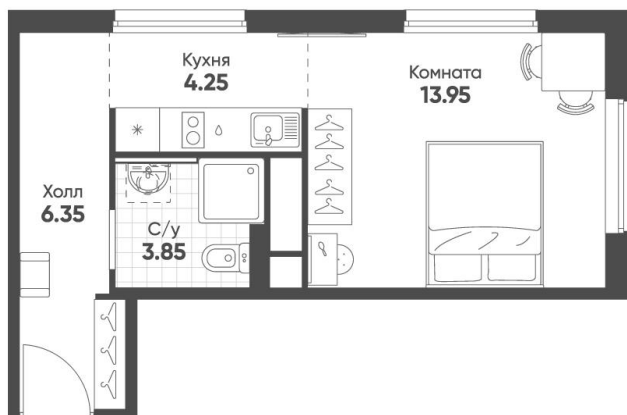

Апарт-отель в Московском районе

WWW

Студия IDN 318 / № 2-6-318

3 квартал 2026

Общая площадь
0,00 м²

Этаж
6

Корпус
АВЕНЮ-АПАРТ ПУЛКОВО -
апартаменты

Цена при 100% оплате
₽

Кухня
0,00 м²

Отделка
Чистовая

Секция
Корпус 2

Цена по прайсу
₽

Санкт-Петербург

8 (800) 511-54-71 (звонок по РФ бесплатный)

spb-office@etalongroup.com

Региональные представительства