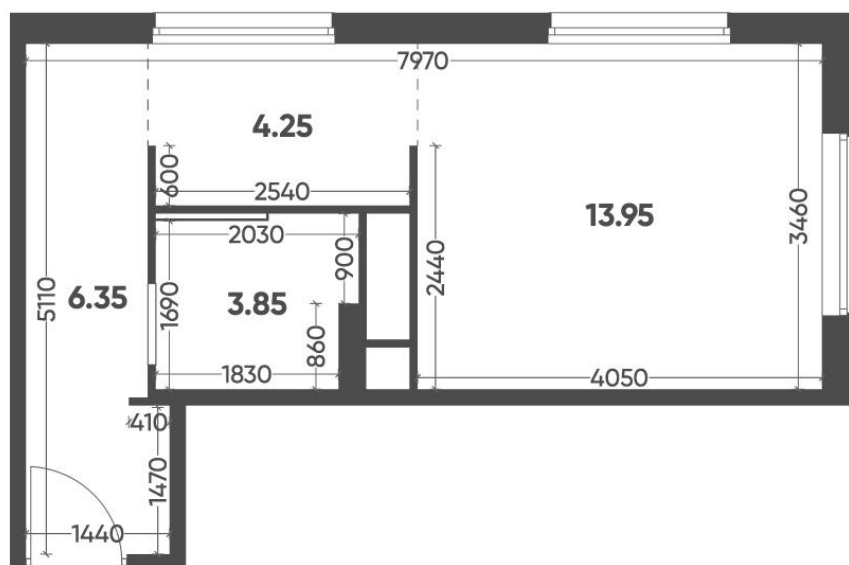

Avenue Apart Pulkovo

Апарт-отель в Московском районе

WWW

Санкт-Петербург

8 (800) 511-54-71 (звонок по РФ бесплатный)

spb-office@etalongroup.com

Региональные представительства

region@etalongroup.com

ЭТАЛОН

Предложение актуально на 23.04.2026, 3:02