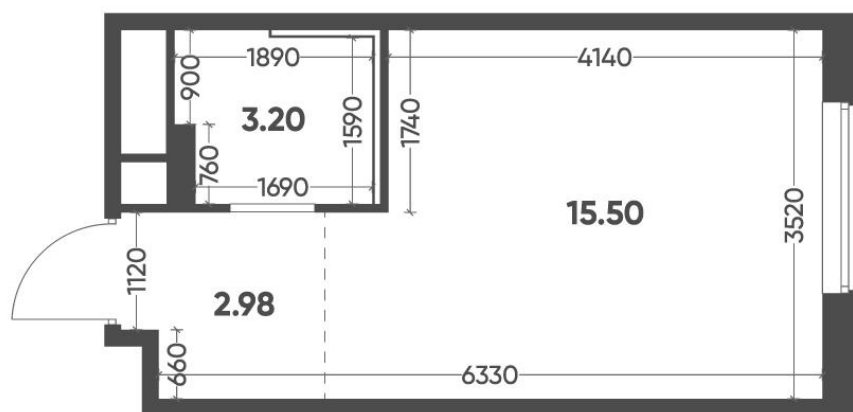

Avenue Apart Pulkovo

Апарт-отель в Московском районе

WWW

Санкт-Петербург

8 (800) 511-54-71 (звонок по РФ бесплатный)

spb-office@etalongroup.com

Региональные представительства

region@etalongroup.com

ЭТАЛОН

Предложение актуально на 17.05.2026, 12:31