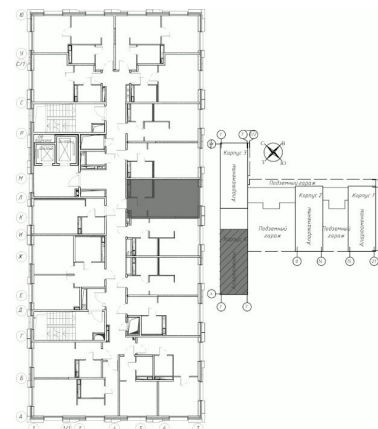

Апарт-отель в Московском районе

WWW

Студия IDN 822 / № 4-8-822

3 квартал 2026

Общая площадь
0,00 м²

Этаж
8

Корпус
АВЕНЮ-АПАРТ ПУЛКОВО -
апартаменты

Цена при 100% оплате
₽

Кухня
0,00 м²

Отделка
Чистовая

Секция
Корпус 4

Цена по прайсу
₽

Санкт-Петербург

8 (800) 511-54-71 (звонок по РФ бесплатный)

spb-office@etalongroup.com

Региональные представительства