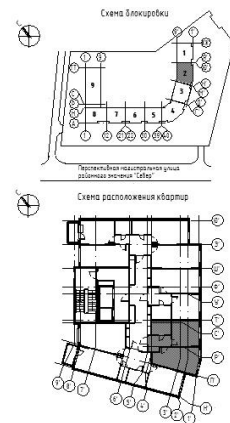

# Ягодное Река Парк

Жилой квартал комфорт-класса, расположенный на живописном берегу реки Охты, у пересечения Пискаревского проспекта и КАД.

WWW

Однокомнатная IDN 71 / № —

4 квартал 2028

Общая площадь  
38,80 м<sup>2</sup>

Этаж  
8

Корпус  
Ягодное Река Парк, 1  
очередь, корпус 1.12

Цена при 100% оплате  
**9 281 619 Р**

Кухня  
12,20 м<sup>2</sup>

Отделка  
Без отделки

Секция  
Парадная 2

Цена по прайсу  
9 281 619 Р

Санкт-Петербург