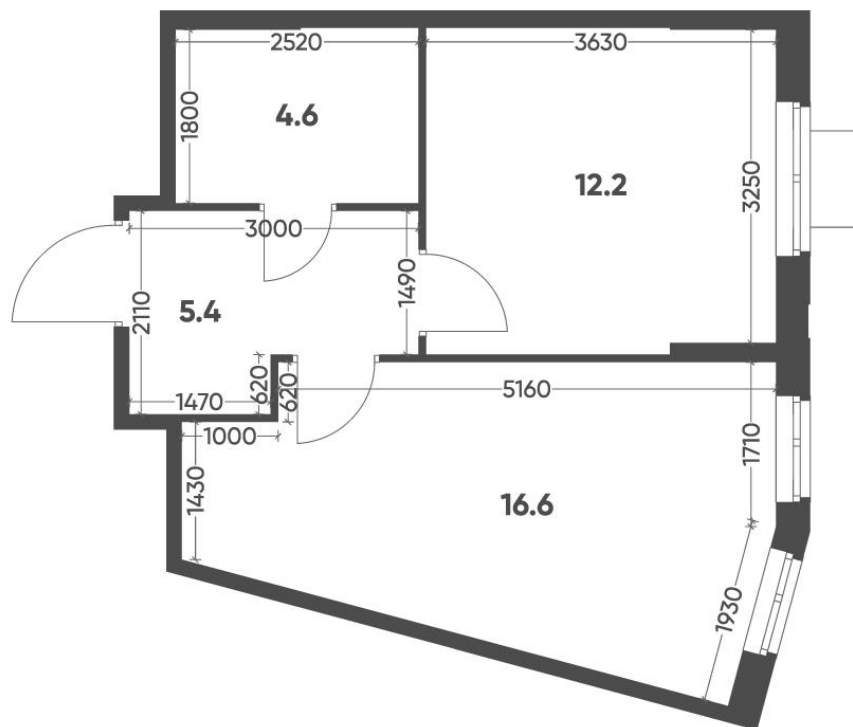

Ягодное Река Парк

Жилой квартал комфорт-класса, расположенный на живописном берегу реки Охты, у пересечения Пискаревского проспекта и КАД.

WWW

Санкт-Петербург

8 (800) 511-54-71 (звонок по РФ бесплатный)

spb-office@etalongroup.com

Региональные представительства

region@etalongroup.com

ЭТАЛОН

Предложение актуально на 23.04.2026, 3:22