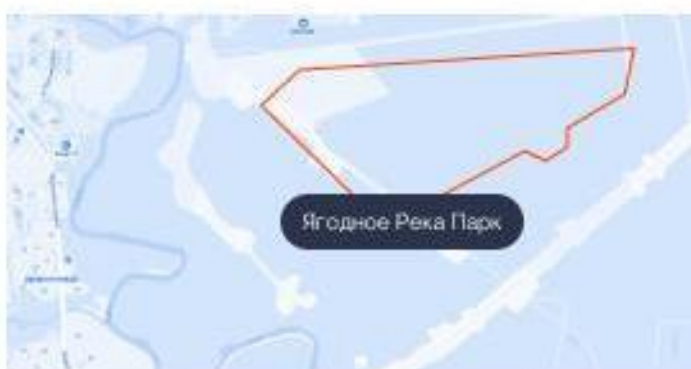

Ягодное Река Парк

Жилой квартал комфорт-класса, расположенный на живописном берегу реки Охты, у пересечения Пискаревского проспекта и КАД.

WWW

Особенности проекта

- Современный архитектурный облик с подсветкой фасадов
- Лоджии и балконы с витражным остеклением
- Сквозные парадные со входом на уровне земли
- Продуманная планировка без студий
- Полная социальная инфраструктура
- Панорамные виды на лес и реку

Расположение

- 🚗 10 минут до КАД
- 🚗 20 минут до курорта «Охта Парк»
- 🚗 30 минут до Московского вокзала
- 🚗 40 минут до аэропорта Пулково

Санкт-Петербург

8 (800) 511-54-71 (звонок по РФ бесплатный)

spb-office@etalongroup.com

Региональные представительства

region@etalongroup.com

ЭТАЛОН

Предложение актуально на 23.04.2026, 3:22