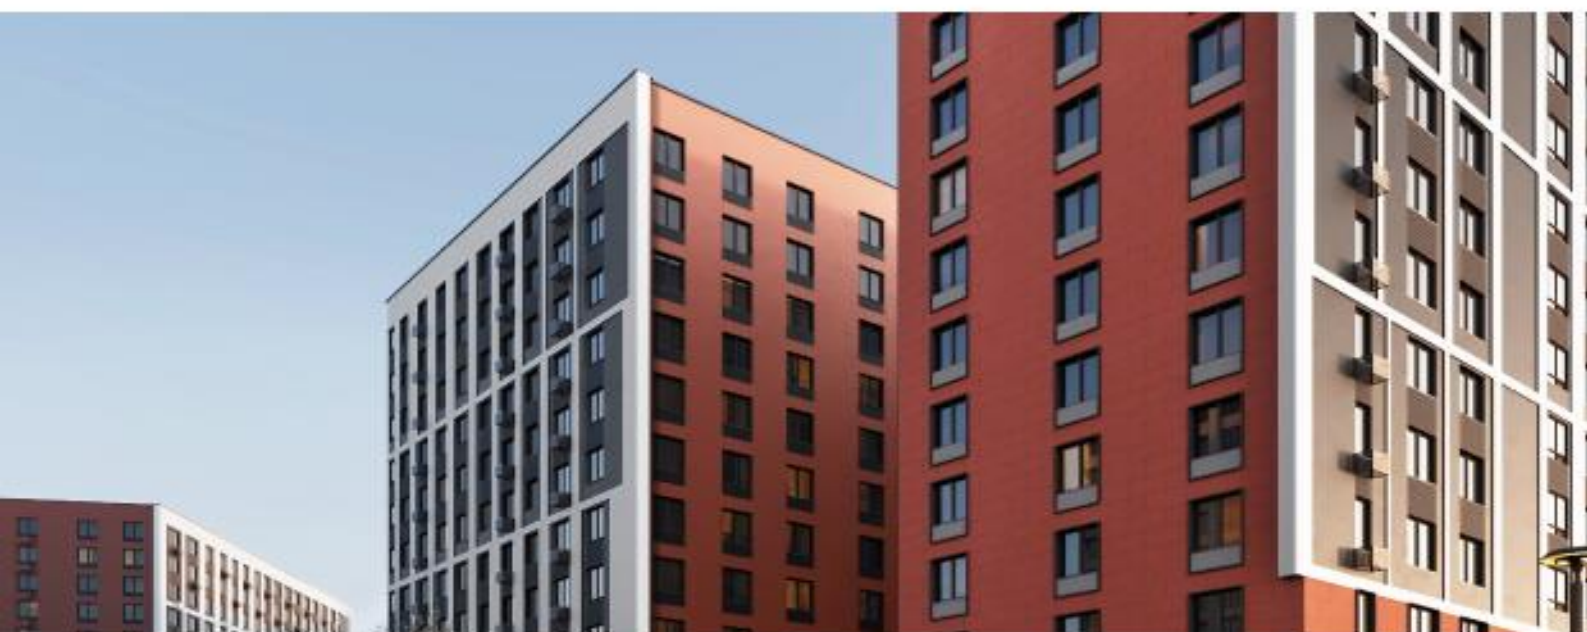

# Ягодное Река Парк

Жилой квартал комфорт-класса, расположенный на живописном берегу реки Охты, у пересечения Пискаревского проспекта и КАД.

WWW

## Особенности проекта

- Современный архитектурный облик с подсветкой фасадов
- Лоджии и балконы с витражным остеклением
- Сквозные парадные со входом на уровне земли
- Продуманная планировка без студий
- Полная социальная инфраструктура
- Панорамные виды на лес и реку

# Ягодное Река Парк

Жилой квартал комфорт-класса, расположенный на живописном берегу реки Охты, у пересечения Пискаревского проспекта и КАД.

WWW

Однокомнатная IDN 71 / № —

4 квартал 2028

Общая площадь  
38,80 м<sup>2</sup>