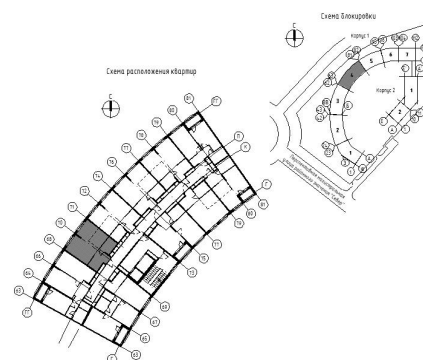

Ягодное Река Парк

Жилой квартал комфорт-класса, расположенный на живописном берегу реки Охты, у пересечения Пискаревского проспекта и КАД.

WWW

Однокомнатная IDN 309 / № —

4 квартал 2028

Общая площадь
36,00 м²

Этаж
4

Корпус
Ягодное Река Парк, 1
очередь, участок 1.10,
корпус 1

Цена при 100% оплате
8 782 852 Р

Кухня
5,40 м²

Отделка
Без отделки

Секция
Парадная 4

Цена по прайсу
8 782 852 Р

Санкт-Петербург

8 (800) 511-54-71 (звонок по РФ бесплатный)

spb-office@etalongroup.com

Региональные представительства

region@etalongroup.com

ЭТАЛОН

Предложение актуально на 23.04.2026, 3:34