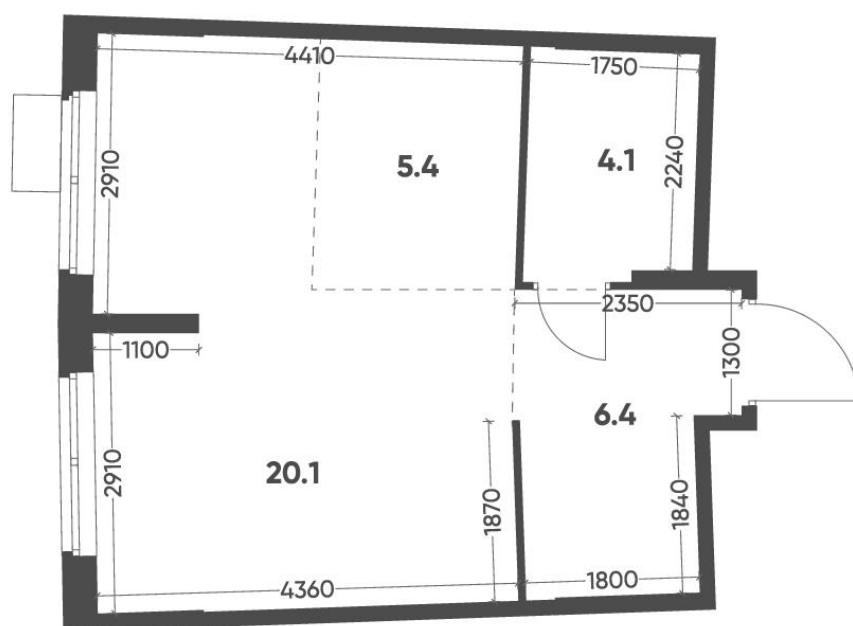

Ягодное Река Парк

Жилой квартал комфорт-класса, расположенный на живописном берегу реки Охты, у пересечения Пискаревского проспекта и КАД.

WWW

Санкт-Петербург

8 (800) 511-54-71 (звонок по РФ бесплатный)

spb-office@etalongroup.com

Региональные представительства

region@etalongroup.com

ЭТАЛОН

Предложение актуально на 23.04.2026, 3:34