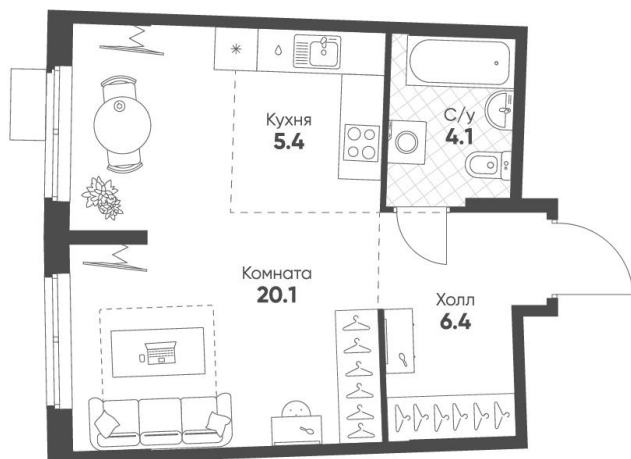

WWW

Однокомнатная IDN 309 / № —

4 квартал 2028

Общая площадь
36,00 м²

Этаж
4

Корпус
Ягодное Река Парк, 1
очередь, участок 1.10,
корпус 1

Цена при 100% оплате
8 782 852 Р

Кухня
5,40 м²

Отделка
Без отделки

Секция
Парадная 4

Цена по прайсу
8 782 852 Р

Санкт-Петербург

8 (800) 511-54-71 (звонок по РФ бесплатный)

spb-office@etalongroup.com

Региональные представительства

region@etalongroup.com