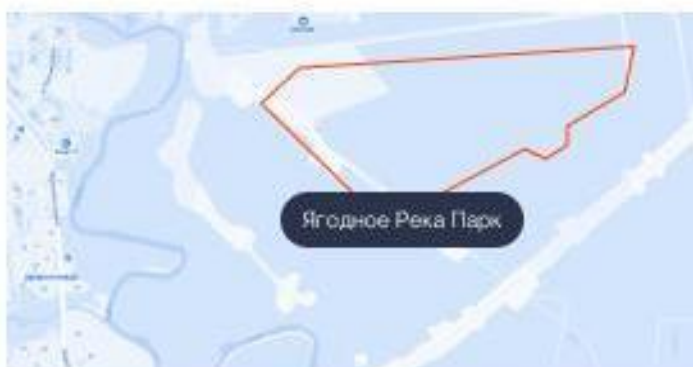

Ягодное Река Парк

Жилой квартал комфорт-класса, расположенный на живописном берегу реки Охты, у пересечения Пискаревского проспекта и КАД.

WWW

Особенности проекта

- Современный архитектурный облик с подсветкой фасадов
- Лоджии и балконы с витражным остеклением
- Сквозные парадные со входом на уровне земли
- Продуманная планировка без студий
- Полная социальная инфраструктура
- Панорамные виды на лес и реку

Расположение

- 🚗 10 минут до КАД
- 🚗 20 минут до курорта «Охта Парк»
- 🚗 30 минут до Московского вокзала
- 🚗 40 минут до аэропорта Пулково

Санкт-Петербург

8 (800) 511-54-71 (звонок по РФ бесплатный)

spb-office@etalongroup.com

Региональные представительства

region@etalongroup.com

ЭТАЛОН

Предложение актуально на 23.04.2026, 3:34